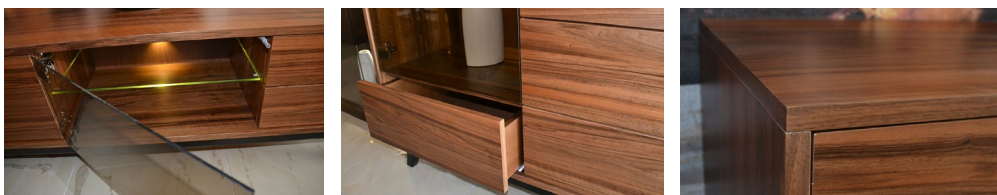

## Opis produktu:

Nowoczesne, aktualne stylistycznie, ale z wyraźnym nawiązaniem do estetyki designu meblowego lat 60-tych. Prezentujemy stylizowane szafki rtv, komody i witryny, których charakterystycznym elementem są drewniane nogi. To one nadają meblom wyrazistości i dużej lekkości. Proste fornirowane bryły mebli otoczone są 2 cm marginesem. Wzbogacającym elementem są fronty wykonane z szkła dymnego i podświetlane wewnętrzne półki. Meble otwierane są w ekskluzywnym systemie dotykowym Blum Tip-On. Linia mebli Retro daje Państwu możliwość wybranie jednej z wielu komód, witryn szafek rtv.

## Warianty komody stojącej:

A: 130 x 40 x 75 cm

B: 130 x 40 x 75 cm

C: 180 x 40 x 75 cm

D: 75 x 45 x 115 cm

## Warianty witryny:

A: 120 x 45 x 150 cm

B: 70 x 45 x 150 cm

C: 70 x 45 x 150 cm

## Warianty stolika RTV:

A: 160 x 40 x 45 cm

B: 120 x 40 x 45 cm

C: 120 x 40 x 45 cm

D: 180 x 40 x 45 cm