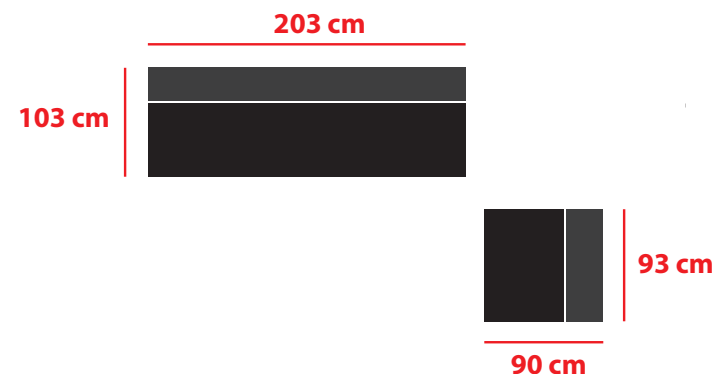

Sofa dostępna w wielu rodzajach obić:

Wymiary sofy:

Sugerowane wysokości:

siedzisko - 40 cm

oparcie - 84 cm