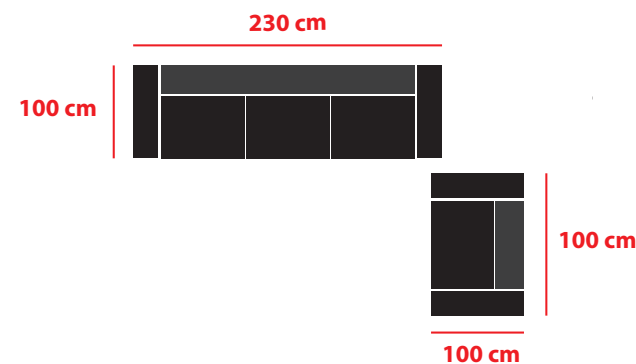

## Wymiary sofy:

## Sugerowane wysokości:

siedzisko - 43 cm  
podłokietnik - 59 cm

oparcie - 64 cm  
oparcie + poduchy - 87 cm