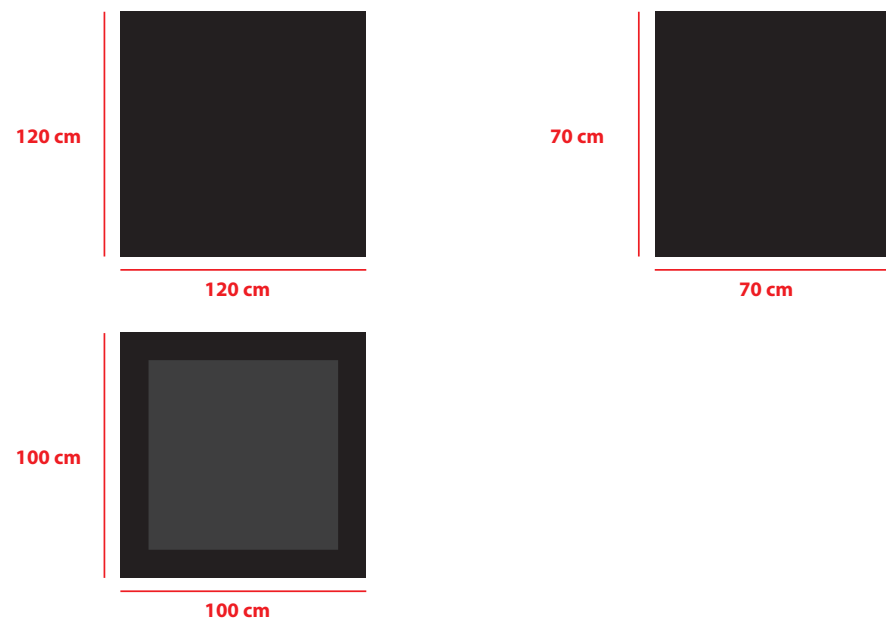

STOLIK KAWOWY S2

Opis produktu:

Tapicerowany stolik S 2 to nowoczesny mebel, który w zależności od rodzaju obicia może zupełnie zmienić swój charakter. Dodatkowo elegancji dodaje tafla lakobelu wpuszczona w górną powierzchnię stolika, którego kolor można dobrać w zależności od potrzeb. Stelaż mebla drewniano-płytowy. Kolorystyka obicia możliwa do wyboru z próbnika skóra ekologicznych, tkanin lub skór naturalnych. Standardowo stolik dostępny jest w trzech sugerowanych poniżej wymiarach. Istnieje także możliwość wykonania stolika według indywidualnego projektu klienta.

Wymiary stolika:

Sugerowana wysokość: 35 cm