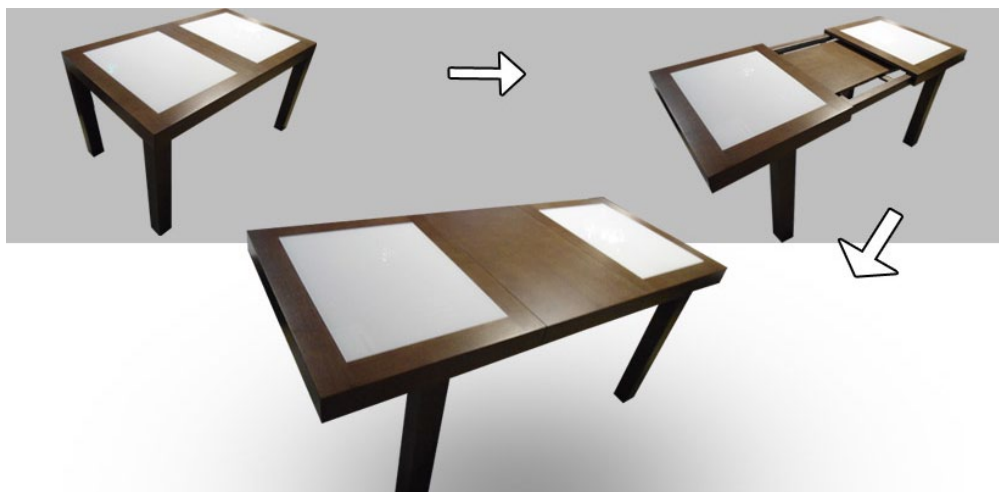

STÓŁ BORG III

Opis produktu:

Klasyczny, a zarazem nowoczesny, ponadczasowy stół z możliwością rozłożenia, połączony z elementami lakobelu wkomponowanego w blat. Kolorystyka szkła możliwa do wyboru z wzornika, podobnie jak wybarwienie drewna. Zaopatrzony w jeden wkład w komplecie, chowany pod blatem wewnątrz stołu. Istnieje możliwość dokupienia dodatkowych wkładów, które z racji kształtu stołu należy przechowywać oddzielnie. Wsparty na nogach o przekroju kwadratu o boku 8cm. Wykonany z płyty meblowej i litego drewna bukowego, wykończony fornirem naturalnym i pokryty warstwą bardzo wysokiej jakości lakieru. Stół rozsuwany na solidnych stalowych prowadnicach, zaopatrzonych również w metalową regulowaną nogę wspornikową, dodatkowo wzmacniającą stół po rozłożeniu.

Rozkładanie:

Zdjęcia dodatkowe:

Wymiary stołu:

Wysokość standardowa: 75 cm