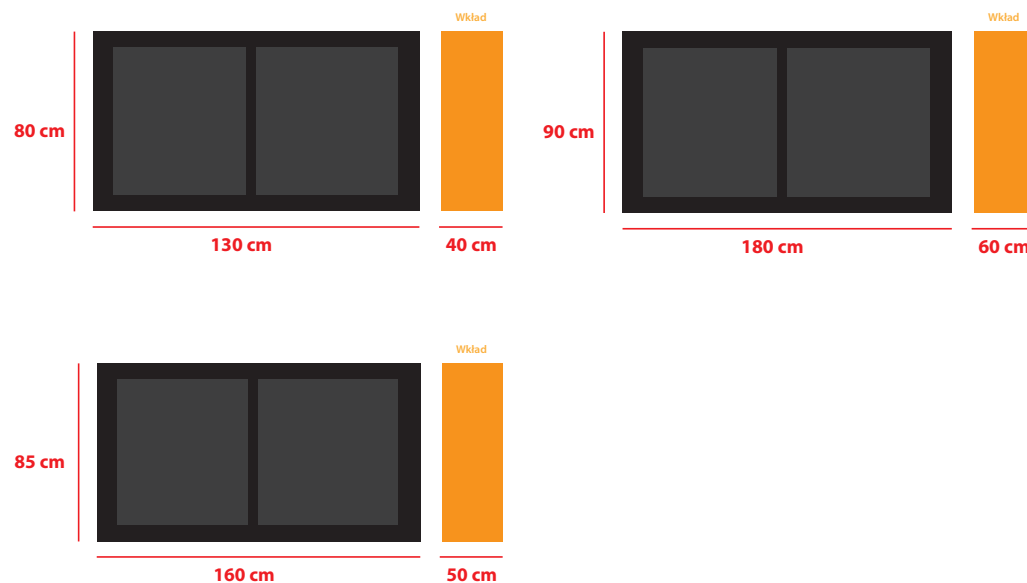

STÓŁ BORG III

Opis produktu:

Klasyczny, a zarazem nowoczesny, ponadczasowy stół z możliwością rozłożenia, połączony z elementami lakobelu wkomponowanego w blat. Kolorystyka szkła możliwa do wyboru z wzornika, podobnie jak wybarwienie drewna. Zaopatrzony w jeden wkład w komplecie, chowany pod blatem wewnątrz stołu. Istnieje możliwość dokupienia dodatkowych wkładów, które z racji kształtu stołu należy przechowywać oddzielnie. Wsparty na nogach o przekroju kwadratu o boku 8cm. Wykonany z płyty meblowej i litego drewna bukowego, wykończony fornirem naturalnym i pokryty warstwą bardzo wysokiej jakości lakieru. Stół rozsuwany na solidnych stalowych prowadnicach, zaopatrzonych również w metalową regulowaną nogę wspornikową, dodatkowo wzmacniającą stół po rozłożeniu.

Rozkładanie:

Zdjęcia dodatkowe:

Wymiary stołu:

Wysokość standardowa: 75 cm