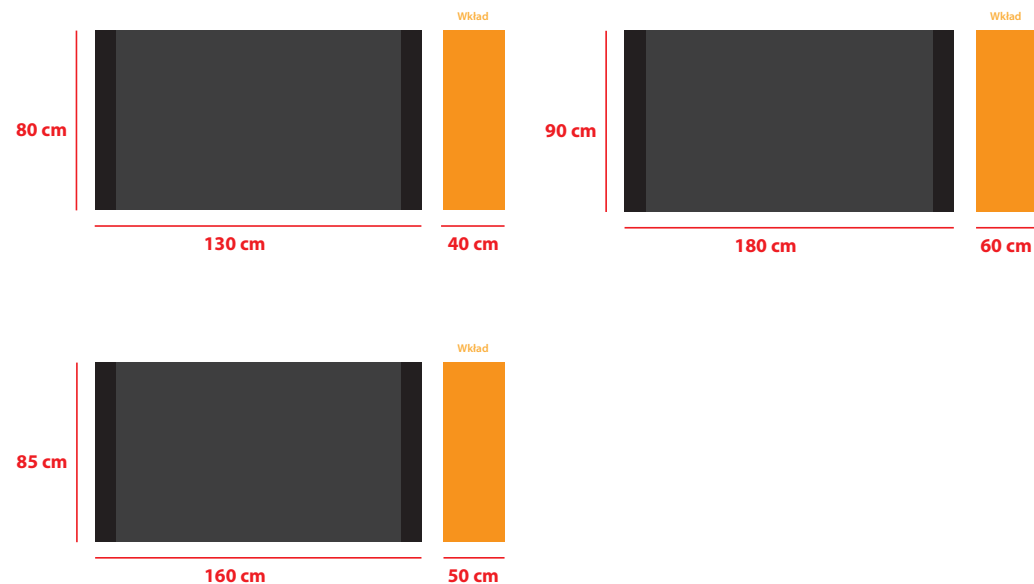

STÓŁ KOLONIA

Opis produktu:

Nowoczesny stół z możliwością rozłożenia, połączony z taflą lakobelu, tworzącą blat (przed rozłożeniem). Charakterystyczne dla tego modelu są nogi zlicowane z blatem stołu, tworzące jakby ramę dla blatu. Zaopatrzony w jeden wkład (drewniany) w komplecie, chowany pod blatem wewnątrz stołu. Wsparty na nogach o przekroju prostokąta o bokach 12x4cm. Wykonany z płyty meblowej i litego drewna bukowego, wykończony fornirem naturalnym i pokryty warstwą bardzo wysokiej jakości lakiery. Kolorystyka możliwa do wyboru z próbnika lub według próbki dostarczonej przez klienta. Stół rozsuwany na solidnych drewnianych prowadnicach z litego drewna.

Rozkładanie:

Zdjęcia dodatkowe:

Wymiary stołu:

Wysokość standardowa: 75 cm