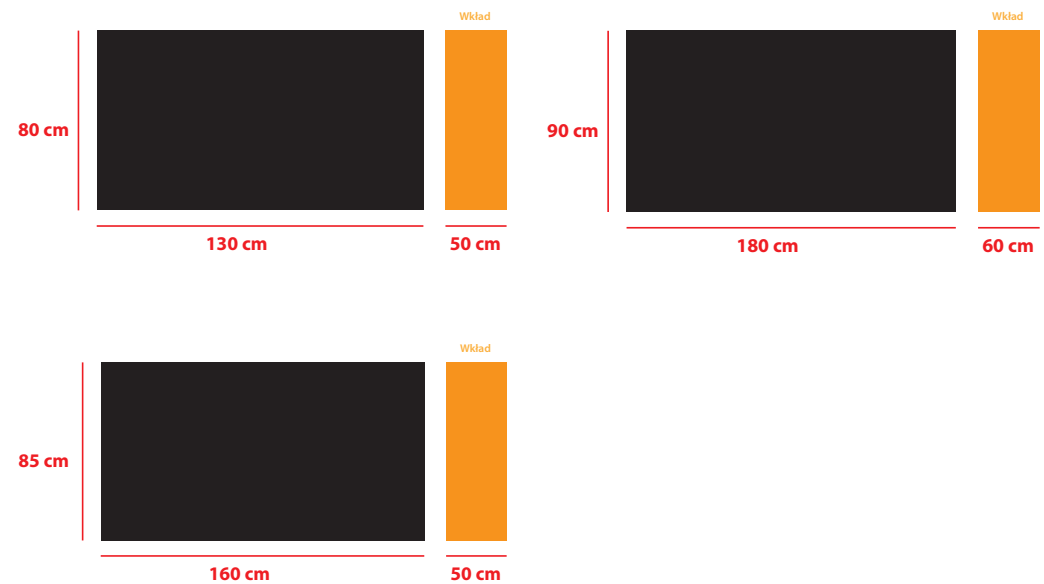

STÓŁ LIVORNO

Opis produktu:

Modernistyczny, niezwykle prosty w formie stół z możliwością rozłożenia. Zaopatrzony w jeden wkład w komplecie, chowany pod blatem wewnątrz stołu. Wykonany z płyty meblowej i litego drewna bukowego, wykończony fornirem naturalnym i pokryty warstwą bardzo wysokiej jakości lakieru. Kolorystyka możliwa do wyboru z próbnika lub według próbki dostarczonej przez klienta. Stół rozsuwany na solidnych stalowych prowadnicach.

Wymiary stołu:

Wysokość standardowa: 75 cm