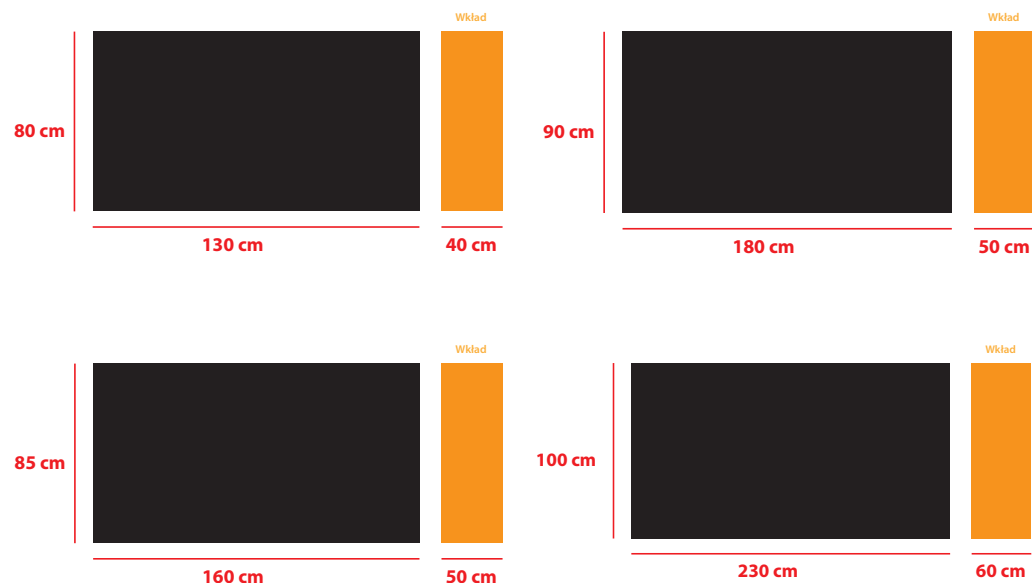

STÓŁ PRESTIGE

Opis produktu:

Nowoczesny w formie, a zarazem ponadczasowy stół z możliwością rozłożenia. Charakterystyczne podcięcia i zastosowane materiały jak i rodzaj wykonania nadają mu niepowtarzalnego stylu. Zaopatrzony w jeden wkład w komplecie, chowany pod blatem, kolejne można dokupić. Wsparty na nogach o przekroju kwadratu o boku 8cm. Wykonany z płyty meblowej i litego drewna dębowego, wykończony okleiną naturalną tzw. obłogiem, którego powierzchnia jest „szcztokowana”. Olejowanie podnosi trwałość i odporność mebla na temperaturę i alkohol. Kolorystyka możliwa do wyboru z próbnika. Stół rozsuwany na solidnych stalowych prowadnicach, zaopatrzonych również w metalową regulowaną nogę wspornikową, dodatkowo wzmacniającą stół po rozłożeniu. Możliwość wykonania w typowej okleinie naturalnej, lakierowanej.

Rozkładanie:

Zdjęcia dodatkowe:

Wymiary stołu:

Wysokość standardowa: 75 cm