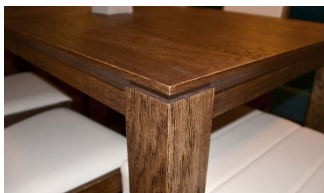

STÓŁ PRESTIGE

Opis produktu:

Nowoczesny w formie, a zarazem ponadczasowy stół z możliwością rozłożenia. Charakterystyczne podcięcia i zastosowane materiały jak i rodzaj wykonania nadają mu niepowtarzalnego stylu. Zaopatrzony w jeden wkład w komplecie, chowany pod blatem, kolejne można dokupić. Wsparty na nogach o przekroju kwadratu o boku 8cm. Wykonany z płyty meblowej i litego drewna dębowego, wykończony okleiną naturalną tzw. obłogiem, którego powierzchnia jest „szcztokowana”. Olejowanie podnosi trwałość i odporność mebla na temperaturę i alkohol. Kolorystyka możliwa do wyboru z próbnika. Stół rozsuwany na solidnych stalowych prowadnicach, zaopatrzonych również w metalową regulowaną nogę wspornikową, dodatkowo wzmacniającą stół po rozłożeniu. Możliwość wykonania w typowej okleinie naturalnej, lakierowanej.

Rozkładanie:

Zdjęcia dodatkowe:

Wymiary stołu:

Wysokość standardowa: 75 cm