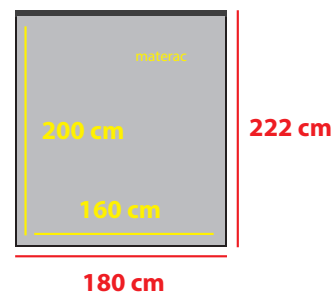

## Opis produktu:

Łóżko Arco ujmuje swoimi nietypowymi profilami bryły. Zaokrąglenia widoczne są na bokach łóżka oraz jego wezgielciu, które lekko odchyla się ku tyłowi. Profile nadają łóżku nowoczesności, ale i odpowiedniej lekkości. Elegancji dopełniają stebnowania grubą nicią widoczne na froncie łóżka oraz jego bokach. Łóżko może być zaopatrzone w pojemnik na pościel oraz stelaż klepkowy podnoszony do góry na podnośnikach gazowych. Istnieje możliwość zainstalowania stelaża elektrycznego lub własnego, już posiadanego stelaża - w takim wypadku stelaż osadzony będzie na regulowanych kątownikach, które umożliwią regulację wysokości materaca. Taka zmiana niesie za sobą konieczność rezygnacji z pojemnika na pościel.

## Wymiary sypialni:

## Wysokość:

Wysokość boku - 35 cm

Wysokość wezgielcia: 100 cm