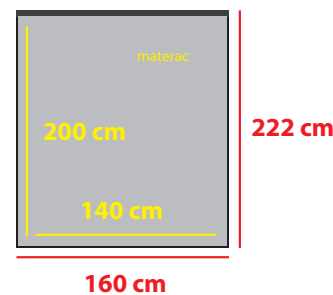

## Opis produktu:

Łóżko Arco ujmuje swoimi nietypowymi profilami bryły. Zaokrąglenia widoczne są na bokach łóżka oraz jego wezgielciu, które lekko odchyla się ku tyłowi. Profile nadają łóżku nowoczesności, ale i odpowiedniej lekkości. Elegancji dopełniają stebnowania grubą nicią widoczne na froncie łóżka oraz jego bokach. Łóżko może być zaopatrzone w pojemnik na pościel oraz stelaż klepkowy podnoszony do góry na podnośnikach gazowych. Istnieje możliwość zainstalowania stelaża elektrycznego lub własnego, już posiadanego stelaża - w takim wypadku stelaż osadzony będzie na regulowanych kątownikach, które umożliwią regulację wysokości materaca. Taka zmiana niesie za sobą konieczność rezygnacji z pojemnika na pościel.

## Wymiary sypialni:

## Wysokość:

Wysokość boku - 35 cm

Wysokość wezgielcia: 100 cm