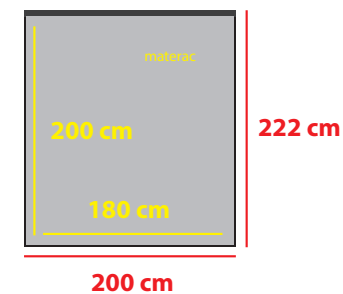

## Opis produktu:

Łóżko Arco ujmuje swoimi nietypowymi profilami bryły. Zaokrąglenia widoczne są na bokach łóżka oraz jego wezgielciu, które lekko odchyla się ku tyłowi. Profile nadają łóżku nowoczesności, ale i odpowiedniej lekkości. Elegancji dopełniają stebnowania grubą nicią widoczne na froncie łóżka oraz jego bokach. Łóżko może być zaopatrzone w pojemnik na pościel oraz stelaż klepkowy podnoszony do góry na podnośnikach gazowych. Istnieje możliwość zainstalowania stelaża elektrycznego lub własnego, już posiadanego stelaża - w takim wypadku stelaż osadzony będzie na regulowanych kątownikach, które umożliwią regulację wysokości materaca. Taka zmiana niesie za sobą konieczność rezygnacji z pojemnika na pościel.

## Wymiary sypialni:

## Wysokość:

Wysokość boku - 35 cm

Wysokość wezgielcia: 100 cm