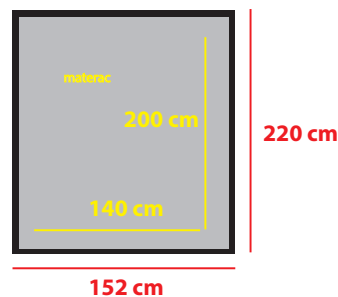

## Wymiary łóżka:

## Wysokość:

Wysokość wezglowia - 90 cm

Wysokość boku - 35 cm