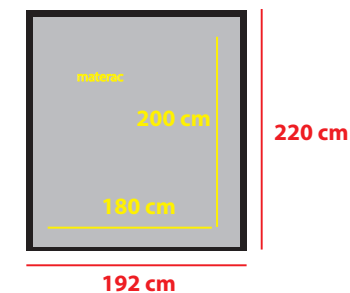

## Wymiary łóżka:

## Wysokość:

Wysokość wezglowia - 90 cm

Wysokość boku - 35 cm