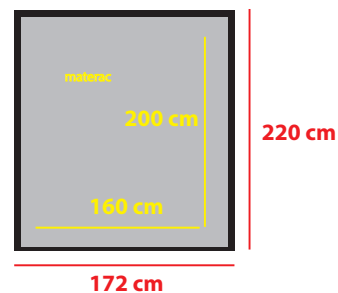

## Wymiary łóżka:

## Wysokość:

Wysokość wezglowia - 90 cm

Wysokość boku - 35 cm