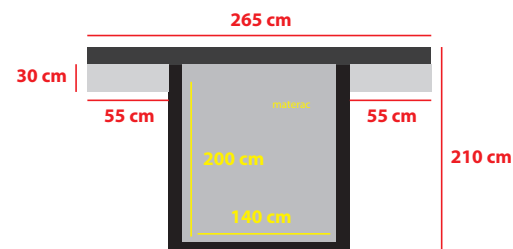

Wymiary sypialni:

Wysokość:

Wysokość wezgłowia - 88 cm

Wysokość boku - 28 cm