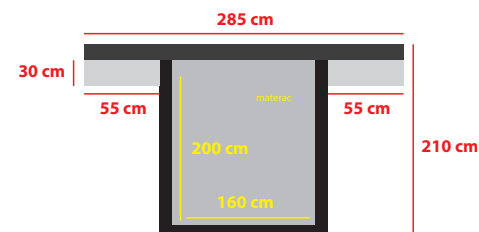

Wymiary sypialni:

Wysokość:

Wysokość wezgłowia - 88 cm

Wysokość boku - 28 cm