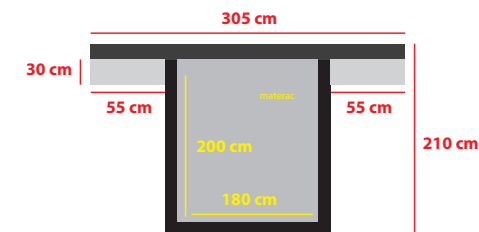

Wymiary sypialni:

Wysokość:

Wysokość wezgłowia - 88 cm

Wysokość boku - 28 cm