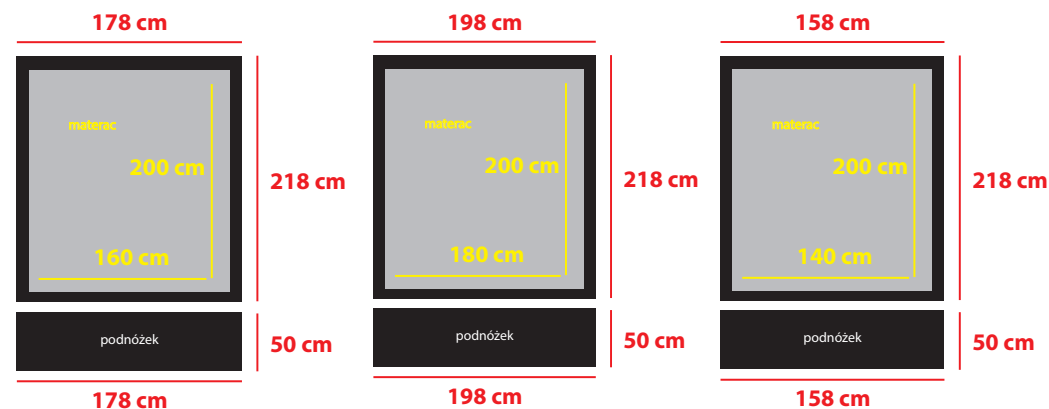

## Wymiary sypialni:

## Wysokość:

Wysokość wezgłowia - 120 cm

Wysokość boku - 33 cm

Wysokość podnóżka - 42 cm