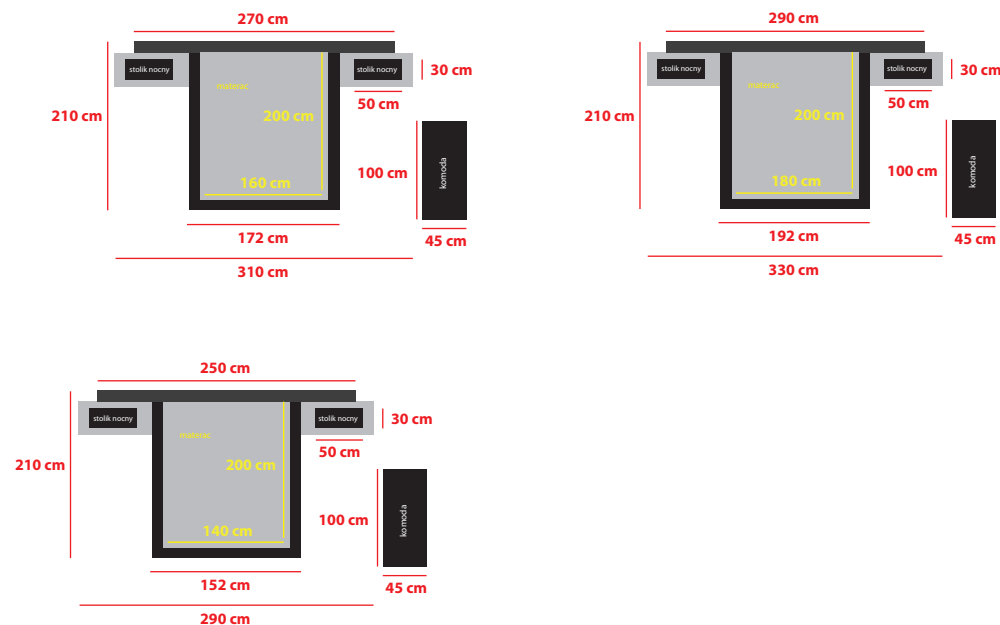

Szafa:

Komoda, toaletka:

Wymiary sypialni:

Wysokość:

Wysokość boku - 27 cm

Wysokość komody - 80 cm

Wysokość wezgłowia - 80 cm

Wysokość stolika nocnego - 27 cm