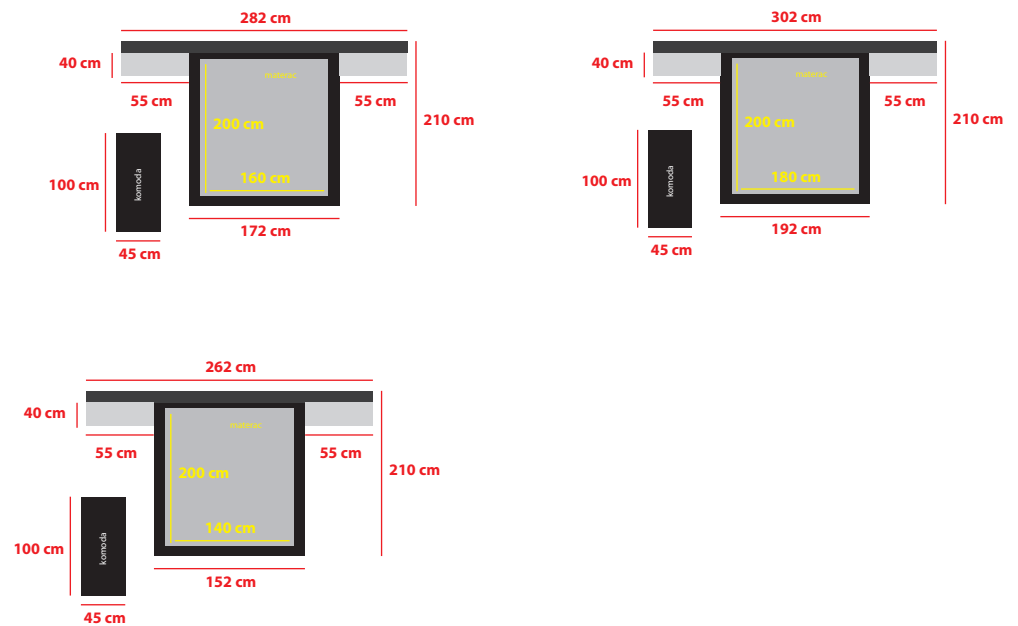

Szafa:

Komoda, toaletka:

Wersja bez nakastlików:

Wymiary sypialni:

Wysokość:

Wysokość boku - 25 cm

Wysokość komody - 80 cm

Wysokość wezgłowia - 80 cm

Wysokość stolika nocnego - 25 cm