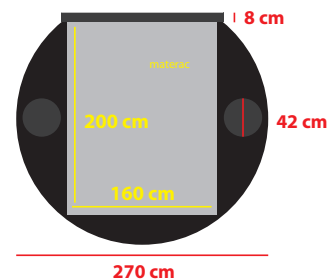

# ŁÓŻKO TURNO

## Opis produktu:

Wyzwaniem przy projektowaniu łóżka Turno było połączenie prostokątnego materaca z okrągłym kształtem łóżka. Idea została doskonale wcielona w życie. W łóżku Turno prostokątny materac wpuszczony został w okrągłą, miękko tapicerowaną ramę. Bardzo praktycznym, a zarazem pomysłowym dodatkiem są boczne stoliki nocne podnoszone pneumatycznie do góry. Stolik zagłębia się w tapicerowaną powierzchnię łóżka, dzięki czemu służyć może jako podstawka pod talerz, napój. Stolik może być wykończony naturalnym farniorem w dowolnym kolorze lub lakierem krytym w połysku lub półmacie. Wezgi łóżka przyjmuje w tylnej części płaski kształt, dzięki czemu łóżko można bez problemu dosunąć do ściany. Jest to praktyczna odpowiedź na całkowicie okrągłe łóżka, których dosunięcie do ściany jest niemożliwe z uwagi na kształt. Kolejnym atutem łóżka jest pojemnik na pościel umieszczony pod materacem. Podnosi się go za pomocą podnośników gazowych zainstalowanych pod stelażem. Wezgi łóżka tapicerowane jest w osiem eleganckich prostokątów.

## Wymiary łóżka:

## Wysokość:

Wysokość boku - 30 cm

Wysokość wezgłowia: 90 cm