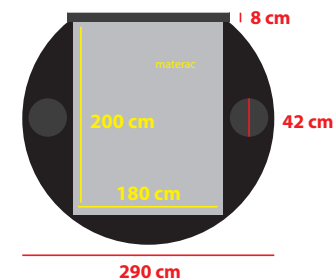

# ŁÓŻKO TURNO

## Opis produktu:

Wyzwaniem przy projektowaniu łóżka Turno było połączenie prostokątnego materaca z okrągłym kształtem łóżka. Idea została doskonale wcielona w życie. W łóżku Turno prostokątny materac wpuszczony został w okrągłą, miękko tapicerowaną ramę. Bardzo praktycznym, a zarazem pomysłowym dodatkiem są boczne stoliki nocne podnoszone pneumatycznie do góry. Stolik zagłębia się w tapicerowaną powierzchnię łóżka, dzięki czemu służyć może jako podstawka pod talerz, napój. Stolik może być wykończony naturalnym farniorem w dowolnym kolorze lub lakierem krytym w połysku lub półmacie. Wezgi łóżka przyjmuje w tylnej części płaski kształt, dzięki czemu łóżko można bez problemu dosunąć do ściany. Jest to praktyczna odpowiedź na całkowicie okrągłe łóżka, których dosunięcie do ściany jest niemożliwe z uwagi na kształt. Kolejnym atutem łóżka jest pojemnik na pościel umieszczony pod materacem. Podnosi się go za pomocą podnośników gazowych zainstalowanych pod stelażem. Wezgi łóżka tapicerowane jest w osiem eleganckich prostokątów.

## Wymiary łóżka:

## Wysokość:

Wysokość boku - 30 cm

Wysokość wezgłowia: 90 cm