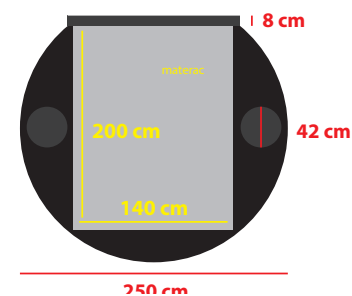

# ŁÓŻKO TURNO

## Opis produktu:

Wyzwaniem przy projektowaniu łóżka Turno było połączenie prostokątnego materaca z okrągłym kształtem łóżka. Idea została doskonale wcielona w życie. W łóżku Turno prostokątny materac wpuszczony został w okrągłą, miękko tapicerowaną ramę. Bardzo praktycznym, a zarazem pomysłowym dodatkiem są boczne stoliki nocne podnoszone pneumatycznie do góry. Stolik zagłębia się w tapicerowaną powierzchnię łóżka, dzięki czemu służyć może jako podstawka pod talerz, napój. Stolik może być wykończony naturalnym farniorem w dowolnym kolorze lub lakierem krytym w połysku lub półmacie. Wezgi łóżka przyjmuje w tylnej części płaski kształt, dzięki czemu łóżko można bez problemu dosunąć do ściany. Jest to praktyczna odpowiedź na całkowicie okrągłe łóżka, których dosunięcie do ściany jest niemożliwe z uwagi na kształt. Kolejnym atutem łóżka jest pojemnik na pościel umieszczony pod materacem. Podnosi się go za pomocą podnośników gazowych zainstalowanych pod stelażem. Wezgi łóżka tapicerowane jest w osiem eleganckich prostokątów.

## Wymiary łóżka:

## Wysokość:

Wysokość boku - 30 cm

Wysokość wezgłowia: 90 cm