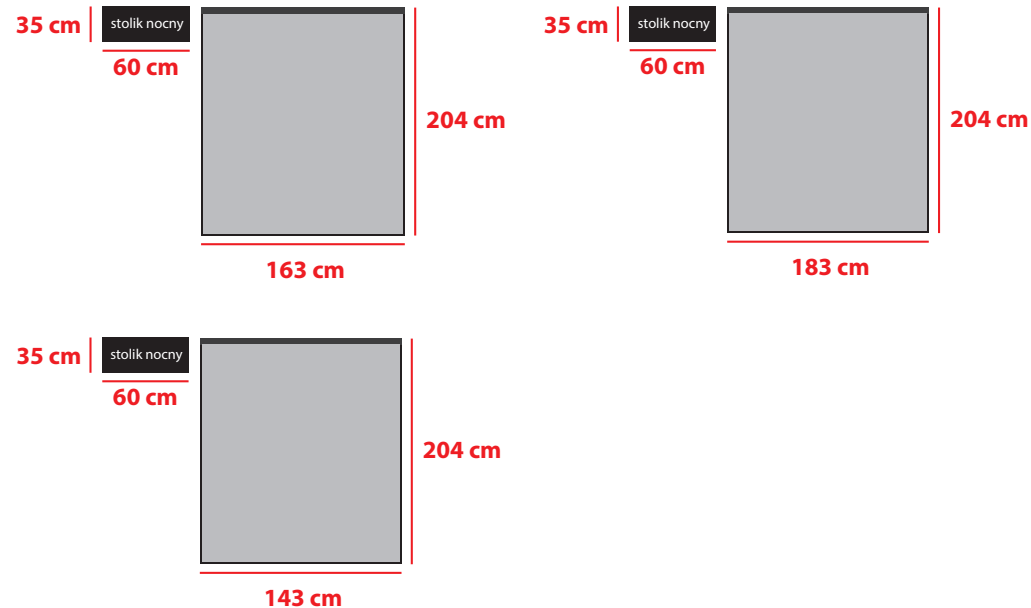

TWEED BOX STANDARD

Opis produktu:

Model Tweed Box Standard, to propozycja łóżka kontynentalnego opartego na materacu bonelowy pełniącym jednocześnie rolę stelaża. Dla osób ceniących twardsze materace łóżko nie wymaga zakupu materaca, jedynie lekko zmiękczający kilku centymetrowy toper. Osobom preferującym miękkie podłoże zaleca się dodatkowo zakup odpowiedniego materaca. W takiej sytuacji materac bonelowy pełni rolę stelaża, którego nie stosuje się już w łóżkach typu kontynentalnego. Element dekoracyjny w łóżku stanowi pikowane wezgłowie, układające się we wzór pionowych pasów. Istnieje możliwość zmiany typu wezgłowia oraz formy pikowania.

Wymiary łóżka:

Wysokość:

Wysokość boku - 35 cm

Wysokość wezgłowia - 120 cm

Wysokość szafki nocnej - 45 cm