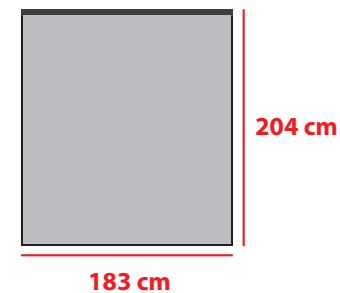

## Opis produktu:

Łóżko Wellness Box Comfort to niezwykle ekskluzywna propozycja łóżka typu kontynentalnego (amerykańskiego).

O bardzo eleganckim wyglądzie łóżka decydują oryginalne pikowania wezgłowie układające się we wzory karo. Każdy z tych drobnych elementów tapicerowanych wykonywany jest oddzielnie, a następnie później wklejany w całości do wezgłowie. Zabieg ten sprawia, że oparcie łóżka nabiera wyjątkowo ekskluzywnego charakteru. Innym atutem łóżka jest jego komfort, o którym decyduje budowa łóżka oparta na dwóch niezależnych materacach: bonelowym, który pełni jednocześnie rolę stelaża oraz kieszonkowym, który po przez swoją 7 strefową budowę czyni łóżko niezwykle komfortowym.

## Wymiary łóżka:

### Wysokość:

Wysokość boku - 46 cm

Wysokość wezgłowie: 120 cm