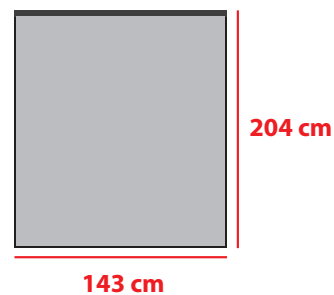

## Opis produktu:

Łóżko Wellness Box Comfort to niezwykle ekskluzywna propozycja łóżka typu kontynentalnego (amerykańskiego).

O bardzo eleganckim wyglądzie łóżka decydują oryginalne pikowania wezgłowie układające się we wzory karo. Każdy z tych drobnych elementów tapicerowanych wykonywany jest oddzielnie, a następnie później wklejany w całości do wezgłowie. Zabieg ten sprawia, że oparcie łóżka nabiera wyjątkowo ekskluzywnego charakteru. Innym atutem łóżka jest jego komfort, o którym decyduje budowa łóżka oparta na dwóch niezależnych materacach: bonelowym, który pełni jednocześnie rolę stelaża oraz kieszonkowym, który po przez swoją 7 strefową budowę czyni łóżko niezwykle komfortowym.

## Wymiary łóżka:

### Wysokość:

Wysokość boku - 46 cm

Wysokość wezgłowie: 120 cm