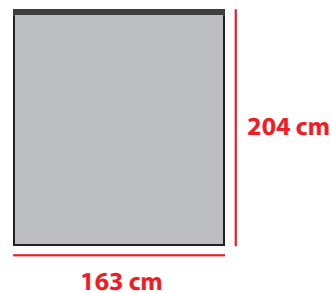

## Opis produktu:

Łóżko Wellness Box Comfort to niezwykle ekskluzywna propozycja łóżka typu kontynentalnego (amerykańskiego).

O bardzo eleganckim wyglądzie łóżka decydują oryginalne pikowania wezgłowie układające się we wzory karo. Każdy z tych drobnych elementów tapicerowanych wykonywany jest oddzielnie, a następnie później wklejany w całości do wezgłowie. Zabieg ten sprawia, że oparcie łóżka nabiera wyjątkowo ekskluzywnego charakteru. Innym atutem łóżka jest jego komfort, o którym decyduje budowa łóżka oparta na dwóch niezależnych materacach: bonelowym, który pełni jednocześnie rolę stelaża oraz kieszonkowym, który po przez swoją 7 strefową budowę czyni łóżko niezwykle komfortowym.

## Wymiary łóżka:

### Wysokość:

Wysokość boku - 46 cm

Wysokość wezgłowie: 120 cm