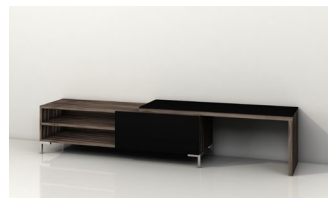

KOLEKCJA LOFT

Opis produktu:

Lekka forma kolekcji sprawdzi się w każdym nowoczesnym wnętrzu. Prosta, futurystyczna linia mebli spotęgowana jest delikatnymi chromowanymi nóżkami (o wysokości 10 cm) oraz dodatkami ze szkła typu Lakobel, które dostępne jest w kilkunastu kolorach (do wyboru z próbnika).

Elementy kolekcji występują w kilku wariantach stylistycznych i wymiarowych. Do wyboru mamy komodę stojącą, komodę wiszącą, stół RTV oraz panel pod telewizor. Są to nasze propozycje i często wystarczają, by idealnie umeblować wnętrze swojego salonu czy pokoju dziennego. Jednak każdy z elementów może podlegać Państwa ingerencji i może zostać dopasowany wymiarem i funkcjonalnością do indywidualnych potrzeb. Co więcej - z przyjemnością wykonamy dla Państwa projekt uwzględniający potrzeby i Wasze uwagi zupełnie za darmo. Należy również pamiętać, że kolorystyka fornirów jest dowolna. W meblach stosowany jest system otwierania Blum Tip On lub alternatywnie można zastosować zamykanie szafek w systemie "cichego dotyku" lub zainstalować tradycyjne uchwyty.

Warianty komody stojącej:

A: 130 x 85 x 45 cm

B: 105 x 85 x 45 cm

C: 100 x 85 x 45 cm

Warianty komody wiszącej:

A: 120 x 30 x 30 cm

B: 120 x 30 x 30 cm

C: 120 x 30 x 30 cm

Warianty stolika RTV:

A: 210 x 40 x 40 cm

B: 210 x 40 x 40 cm

C: 210 x 40 x 40 cm

D: 210 x 40 x 40 cm

E: 190 x 40 x 40 cm