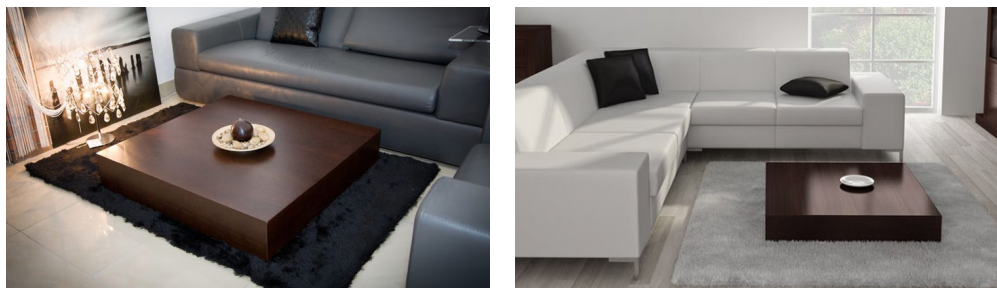

# STOLIK KAWOWY S1

## Opis produktu:

Niezwykle prosta forma i minimalizm tego stolika sprawiają, że może być uzupełnieniem każdego wnętrza, czy to nowoczesnego czy klasycznego. Wykonany z płyty meblowej, wykończony fornirem naturalnym i pokryty warstwą bardzo wysokiej jakości lakieru. Kolorystyka możliwa do wyboru z próbnika lub według próbki dostarczonej przez klienta. Standardowo stół dostępny jest w trzech sugerowanych poniżej wymiarach. Istnieje także możliwość wykonania stolika według indywidualnego projektu klienta.

## Zdjęcia:

## Wymiary stolika:

120 cm

120 cm

70 cm

70 cm

100 cm

100 cm

**Sugerowana wysokość:** 25 cm