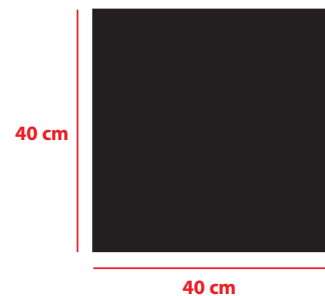

STOLIK KAWOWY S19

Opis produktu:

Stolik ten jest ciekawym rozwiązaniem dzięki swojej mobilności. Może stanowić świetne uzupełnienie dla sofa czy narożnika, ale można go też wykorzystać w inny dowolny sposób według uznania. Dzięki wmontowanym kółeczkom sprawnie funkcjonuje nawet coś na nim stoi. Stolik S19 może stanowić także doskonale uzupełnienie dla stolików S18 oraz S22. Wykonany z płyty meblowej, wykończony fornirem naturalnym i pokryty warstwą bardzo wysokiej jakości lakieru. Kolorystyka możliwa do wyboru z próbnika lub według próbki dostarczonej przez klienta.

Zdjęcia:

Wymiary stolika:

Sugerowana wysokość: 52 cm