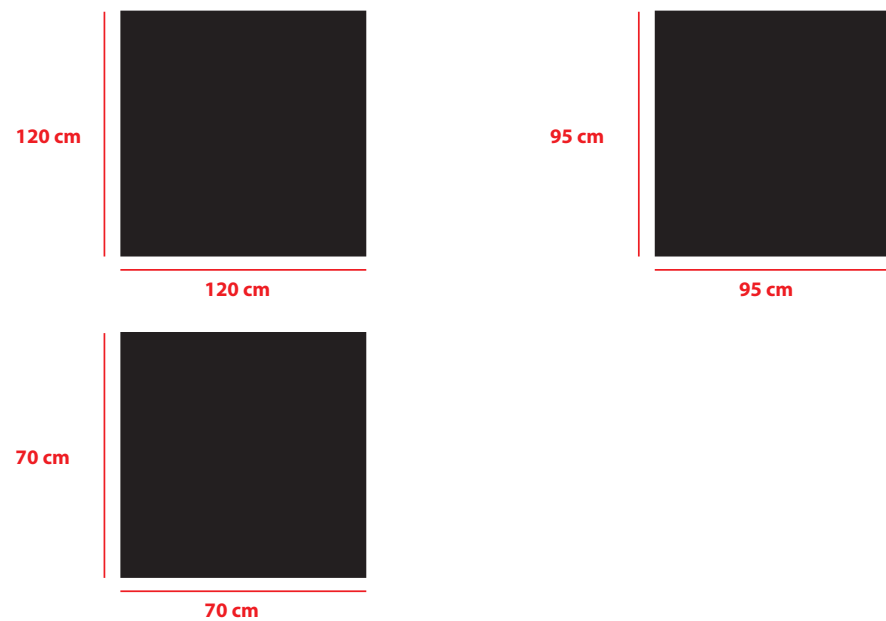

# STOLIK KAWOWY S6

## Opis produktu:

Modernistyczna i lekka forma stolika, łącząca elementy drewnianego blatu i chromowanych nóg (nogi o wysokości 10 cm) może być świetnym dopełnieniem surowych, nowoczesnych wnętrz. Wykonany z płyty meblowej, wykończony fornirem naturalnym i pokryty warstwą bardzo wysokiej jakości lakieru. Kolorystyka możliwa do wyboru z próbnika lub według próbki dostarczonej przez klienta. Standardowo stolik dostępny jest w trzech sugerowanych poniżej wymiarach. Istnieje także możliwość wykonania stolika według indywidualnego projektu klienta.

## Wymiary stolika:

Sugerowana wysokość: 22 cm