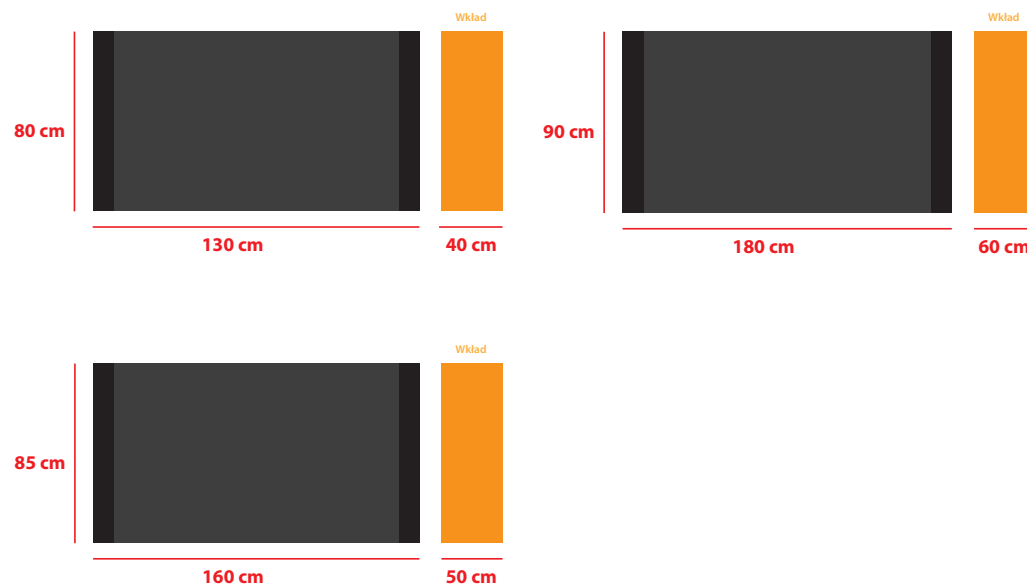

STÓŁ BORG I

Opis produktu:

Klasyczny, a zarazem nowoczesny, ponadczasowy stół z możliwością rozłożenia. Zaopatrzony w jeden wkład w komplecie, chowany pod blatem wewnątrz stołu. Istnieje możliwość dokupienia dodatkowych wkładów, które z racji kształtu stołu należy przechowywać oddzielnie. Wsparty na nogach o przekroju kwadratu o boku 8cm. Wykonany z płyty meblowej i litego drewna bukowego, wykończony fornirem naturalnym i pokryty warstwą bardzo wysokiej jakości lakieru. Kolorystyka możliwa do wyboru z próbnika lub według próbki dostarczonej przez klienta. Stół rozsuwany na solidnych stalowych prowadnicach, zaopatrzonych również w metalową regulowaną nogę wspornikową, dodatkowo wzmacniającą stół po rozłożeniu.

Rozkładanie:

Zdjęcia dodatkowe:

Wymiary stołu:

Wysokość standardowa: 75 cm