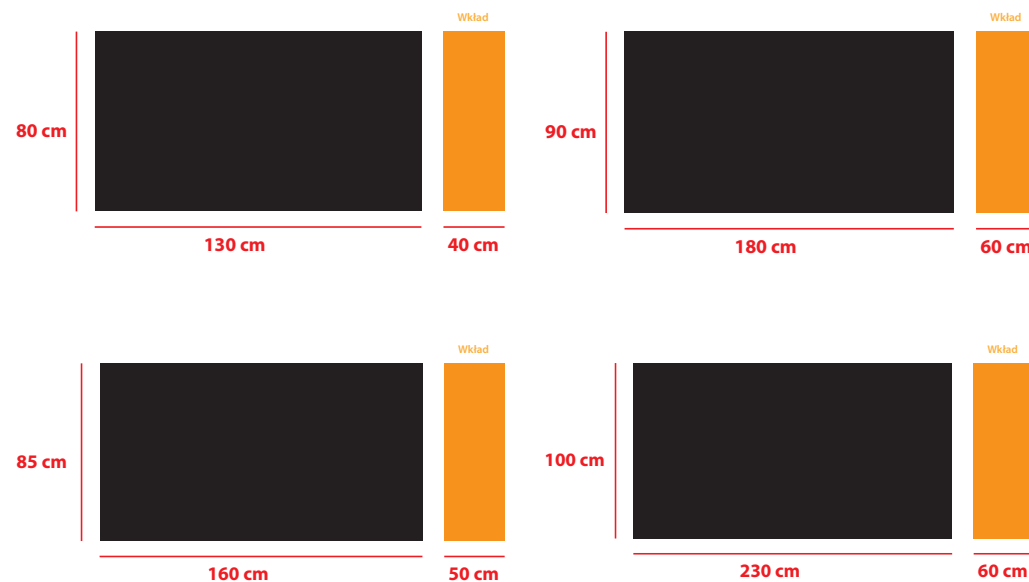

STÓŁ LUXORY

Opis produktu:

Nowoczesny stół z możliwością rozłożenia. Charakterystyczne dla tego modelu są nogi zlicowane z blatem stołu, tworzące jakby ramę dla blatu. Zaopatrzony w jeden wkład w komplecie, chowany pod blatem wewnątrz stołu. Wsparty na nogach o przekroju prostokąta o bokach 12x4cm. Wykonany z płyty meblowej i litego drewna bukowego, wykończony fornirem naturalnym i pokryty warstwą bardzo wysokiej jakości lakiery. Kolorystyka możliwa do wyboru z próbnika lub według próbki dostarczonej przez klienta. Stół rozsuwany na solidnych drewnianych prowadnicach z litego drewna.

Rozkładanie:

Zdjęcia dodatkowe:

WWW.VIERIDIVANI.PL

Wymiary stołu:

Wysokość standardowa: 75 cm