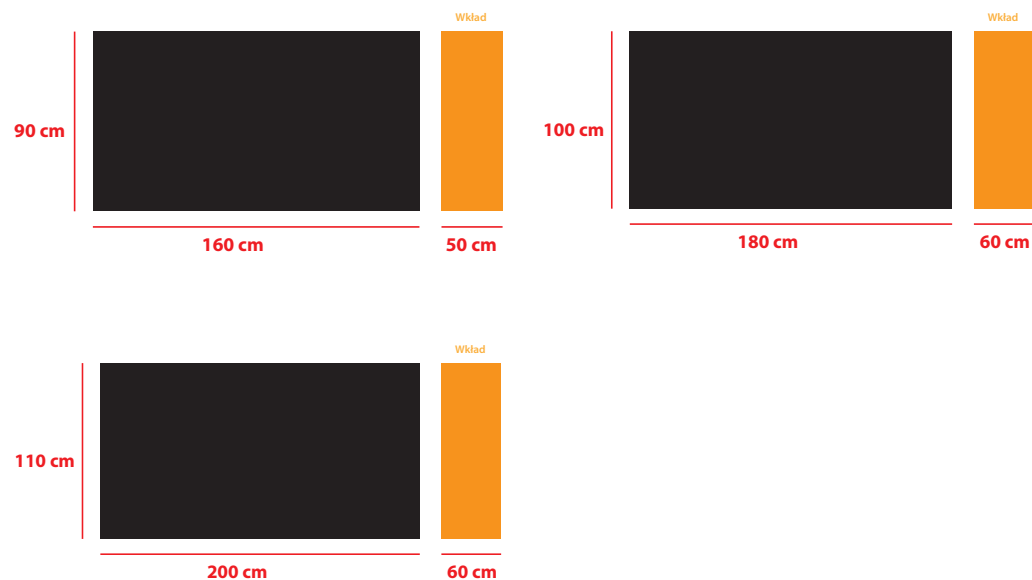

STÓŁ MASTER

Opis produktu:

Klasyczny, a zarazem nowoczesny, ponadczasowy stół z możliwością rozłożenia. Zaopatrzony w jeden wkład w komplecie, chowany pod blatem wewnątrz stołu. Stół wsparty na charakterystycznej dla tego modelu jednej nodze w kształcie litery x. Wykonany z płyty meblowej i litego drewna bukowego, wykończony fornirem naturalnym i pokryty warstwą bardzo wysokiej jakości lakieru. Kolorystyka możliwa do wyboru z próbnika lub według próbki dostarczonej przez klienta. Stół rozsuwany na solidnych stalowych prowadnicach.

Rozkładanie:

Zdjęcia dodatkowe:

Wymiary stołu:

Wysokość standardowa: 75 cm