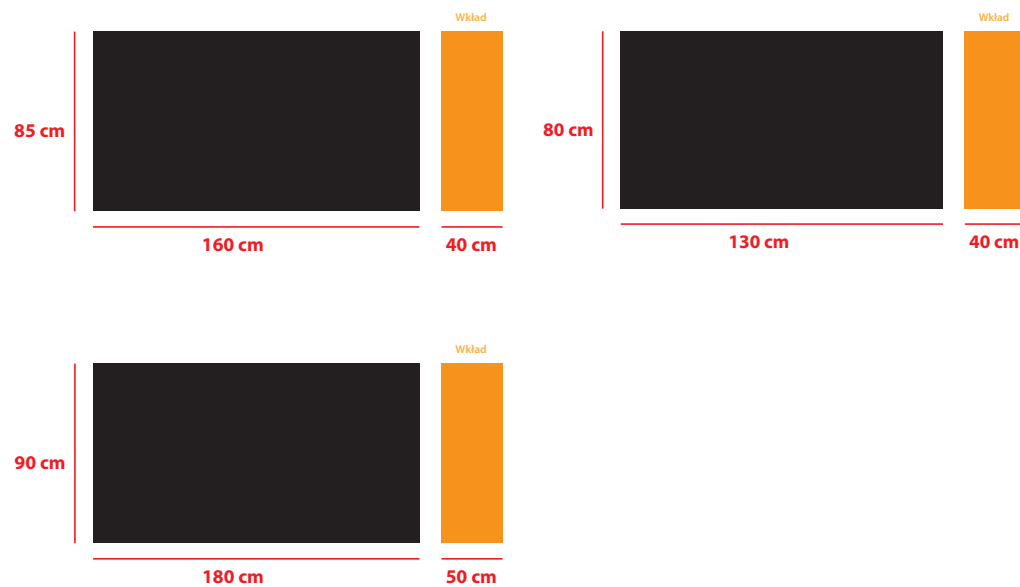

# STÓŁ RETRO

## Opis produktu:

Nawiązujący do stylistyki lat 60-tych oryginalny stół Retro. Cechą charakterystyczną stołu jest specyficznie wyprofilowany blat oraz wykonane z litego drewna bukowego nogi. Wykonany z płyty meblowej blat fornirowany jest naturalnym fornirem wybranym przez klienta. Do wyboru kilkadziesiąt kolorów. Stół posiada opcje rozkładania oraz chowany wewnątrz stołu dodatkowy wkład.

## Wymiary stołu:

Wysokość standardowa: 75 cm