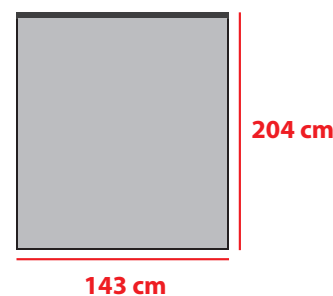

## Wymiary łóżka:

### Wysokość:

Wysokość boku - 58 cm

Wysokość wezłowania: 124 cm