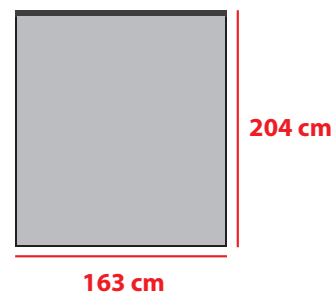

## Wymiary łóżka:

### Wysokość:

Wysokość boku - 58 cm

Wysokość wezłowania: 124 cm