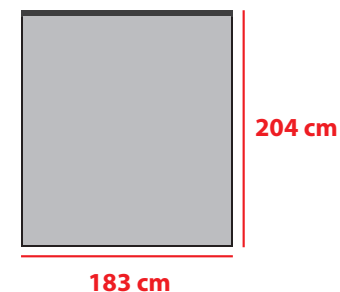

## Wymiary łóżka:

### Wysokość:

Wysokość boku - 58 cm

Wysokość wezłowania: 124 cm