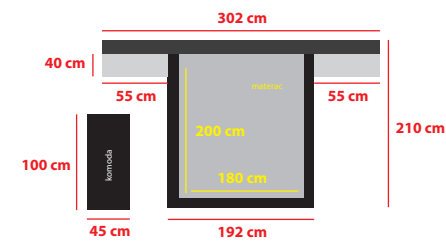

Szafa:

Komoda, toaletka:

Wersja bez nakastlików:

Wymiary sypialni:

Wysokość:

Wysokość wezglowia - 80 cm

Wysokość boku - 25 cm

Wysokość komody - 80 cm

Wysokość stolika nocnego - 25 cm