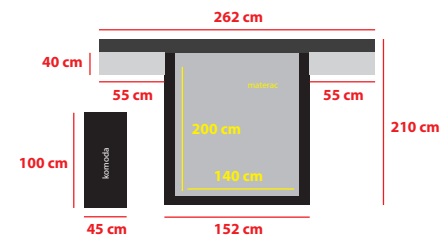

Szafa:

Komoda, toaletka:

Wersja bez nakastlików:

Wymiary sypialni:

Wysokość:

Wysokość wezglowia - 80 cm

Wysokość boku - 25 cm

Wysokość komody - 80 cm

Wysokość stolika nocnego - 25 cm