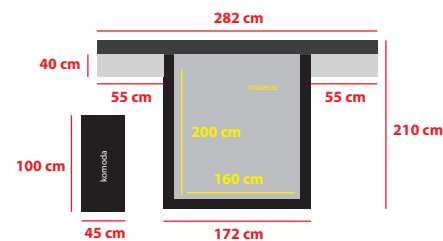

Szafa:

Komoda, toaletka:

Wersja bez nakastlików:

Wymiary sypialni:

Wysokość:

Wysokość wezglowia - 80 cm

Wysokość boku - 25 cm

Wysokość komody - 80 cm

Wysokość stolika nocnego - 25 cm