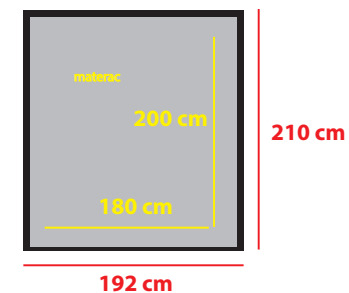

ŁÓŻKO INSPIRATION

Opis produktu:

Lekki i bardzo prosty model łóżka Inspiration jest formą, która wkomponuje się idealnie w każdą nowoczesnie wystylizowaną sypialnię. Minimalistyczny projekt, pozbawiony dekoracyjnych przeszyc, pikowań czy innych zdobień pozwoli zrównoważyć nawet bardzo bogate wnętrze. Rama łóżka została wykonana ze sklejki, w którą w standardzie wmontowany jest stelaż na bazie lekkiego drewna iglastego. Kompozycja ta jest w całości wyściełana wybraną przez zamawiającego tkaniną o różnorodnej fakturze, skórą ekologiczną czy też naturalną wybraną z próbników.

Wymiary łóżka:

Wysokość:

Wysokość boku - 28 cm

Wysokość wezgłowia: 88 cm