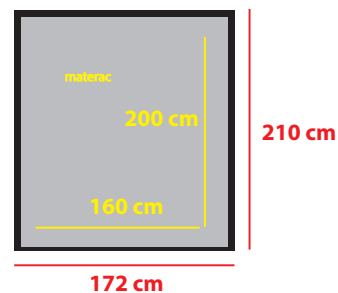

ŁÓŻKO INSPIRATION

Opis produktu:

Lekki i bardzo prosty model łóżka Inspiration jest formą, która wkomponuje się idealnie w każdą nowoczesnie wystylizowaną sypialnię. Minimalistyczny projekt, pozbawiony dekoracyjnych przeszyc, pikowań czy innych zdobień pozwoli zrównoważyć nawet bardzo bogate wnętrze. Rama łóżka została wykonana ze sklejki, w którą w standardzie wmontowany jest stelaż na bazie lekkiego drewna iglastego. Kompozycja ta jest w całości wyściełana wybraną przez zamawiającego tkaniną o różnorodnej fakturze, skórą ekologiczną czy też naturalną wybraną z próbników.

Wymiary łóżka:

Wysokość:

Wysokość boku - 28 cm

Wysokość wezgłowia: 88 cm