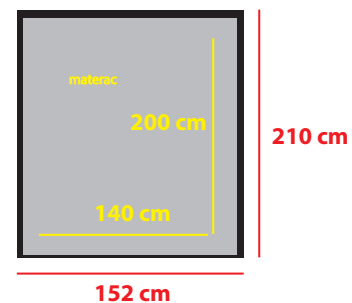

ŁÓŻKO INSPIRATION

Opis produktu:

Lekki i bardzo prosty model łóżka Inspiration jest formą, która wkomponuje się idealnie w każdą nowoczesnie wystylizowaną sypialnię. Minimalistyczny projekt, pozbawiony dekoracyjnych przeszyc, pikowań czy innych zdobień pozwoli zrównoważyć nawet bardzo bogate wnętrze. Rama łóżka została wykonana ze sklejki, w którą w standardzie wmontowany jest stelaż na bazie lekkiego drewna iglastego. Kompozycja ta jest w całości wyściełana wybraną przez zamawiającego tkaniną o różnorodnej fakturze, skórą ekologiczną czy też naturalną wybraną z próbników.

Wymiary łóżka:

Wysokość:

Wysokość boku - 28 cm

Wysokość wezgłowia: 88 cm