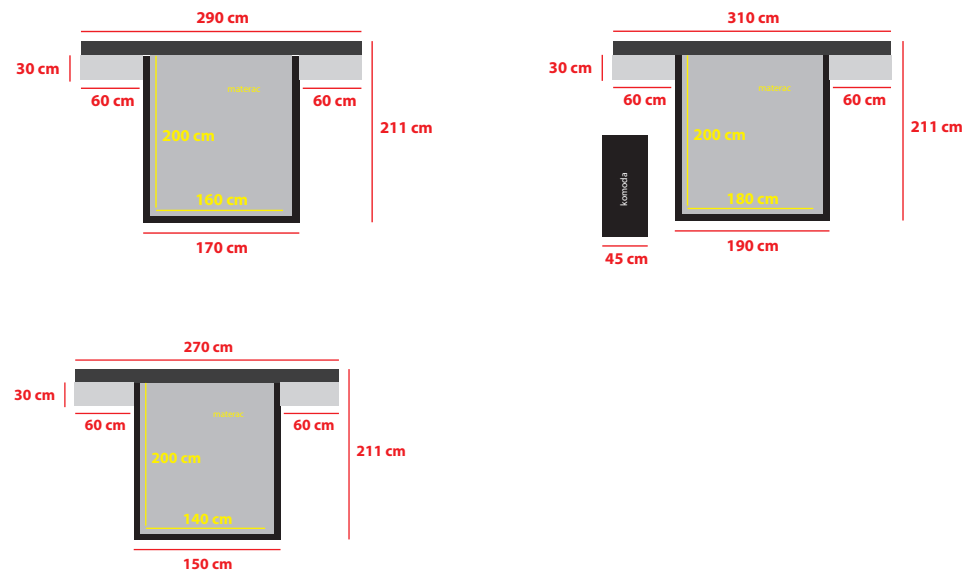

Pojemnik na pościel:

Wersja bez nakastlików:

Toaletka:

Wymiary sypialni:

**Wysokość:**

Wysokość wezglowia - 86 cm

Wysokość boku - 24 cm

Wysokość komody - 80 cm

Wysokość stolika nocnego - 24 cm