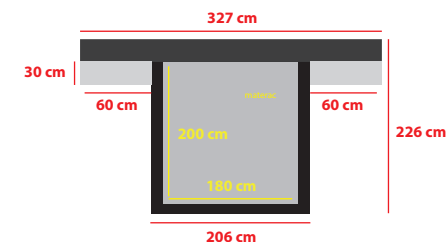

ŁÓŻKO LUKANO

Opis produktu:

Łóżko Lukano to bardzo oryginalne połączenie grubej 12 cm drewnianej ramy z tapicerowanym, miękkim wezgłowiem, którego integralną część stanowią szafki nocne. Konstrukcyjnie szeroka rama łóżka została wykonana z fornirowanej płyty meblowej i osadzona na drewnianych nogach, co pozwoliło nadać formie nieco lekkości. Na całą szerokość łóżka wraz ze stolikami nocnymi został rozciągnięty pikowany w równomierne prostokąty zagłówek. Wykonany jest on z tapicerowanej płyty meblowej otoczonej miękką pianką. Rozmieszczone po bokach i przytwierdzone do ramy łóżka szafki nocne wyposażone zostały w funkcjonalne szuflady otwierane za pomocą systemu „tip-on” lub frezu z „cichym domykiem”. Łóżko może być zapotrzone w elastyczny stelaż klepkowy w konstrukcji drewniano-metalowej.

Wymiary sypialni:

Wysokość:

Wysokość wezgłowia - 86 cm

Wysokość boku - 24 cm

Wysokość komody - 80 cm

Wysokość stolika nocnego - 24 cm