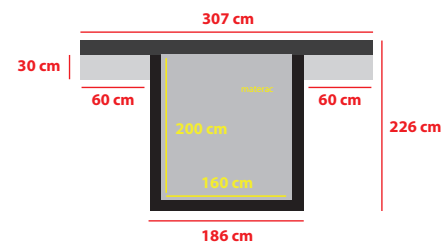

ŁÓŻKO LUKANO

Opis produktu:

Łóżko Lukano to bardzo oryginalne połączenie grubej 12 cm drewnianej ramy z tapicerowanym, miękkim wezgłowiem, którego integralną część stanowią szafki nocne. Konstrukcyjnie szeroka rama łóżka została wykonana z fornirowanej płyty meblowej i osadzona na drewnianych nogach, co pozwoliło nadać formie nieco lekkości. Na całą szerokość łóżka wraz ze stolikami nocnymi został rozciągnięty pikowany w równomierne prostokąty zagłówek. Wykonany jest on z tapicerowanej płyty meblowej otoczonej miękką pianką. Rozmieszczone po bokach i przytwierdzone do ramy łóżka szafki nocne wyposażone zostały w funkcjonalne szuflady otwierane za pomocą systemu „tip-on” lub frezu z „cichym domykiem”. Łóżko może być zapotrzone w elastyczny stelaż klepkowy w konstrukcji drewniano-metalowej.

Wymiary sypialni:

Wysokość:

Wysokość wezgłowia - 86 cm

Wysokość boku - 24 cm

Wysokość komody - 80 cm

Wysokość stolika nocnego - 24 cm