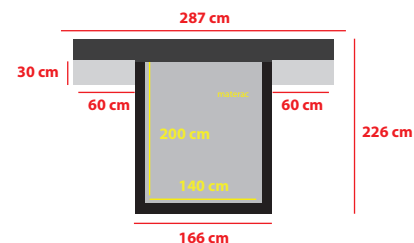

ŁÓŻKO LUKANO

Opis produktu:

Łóżko Lukano to bardzo oryginalne połączenie grubej 12 cm drewnianej ramy z tapicerowanym, miękkim wezgłowiem, którego integralną część stanowią szafki nocne. Konstrukcyjnie szeroka rama łóżka została wykonana z fornirowanej płyty meblowej i osadzona na drewnianych nogach, co pozwoliło nadać formie nieco lekkości. Na całą szerokość łóżka wraz ze stolikami nocnymi został rozciągnięty pikowany w równomierne prostokąty zagłówek. Wykonany jest on z tapicerowanej płyty meblowej otoczonej miękką pianką. Rozmieszczone po bokach i przytwierdzone do ramy łóżka szafki nocne wyposażone zostały w funkcjonalne szuflady otwierane za pomocą systemu „tip-on” lub frezu z „cichym domykiem”. Łóżko może być zapotrzone w elastyczny stelaż klepkowy w konstrukcji drewniano-metalowej.

Wymiary sypialni:

Wysokość:

Wysokość wezgłowia - 86 cm

Wysokość boku - 24 cm

Wysokość komody - 80 cm

Wysokość stolika nocnego - 24 cm