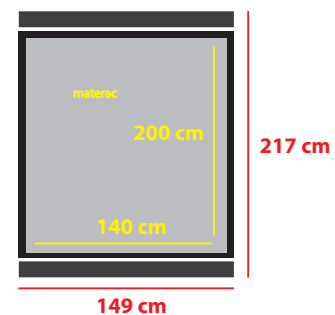

Jak przy każdym meblu, tak i w tym wypadku, zapewniamy naszym klientom dowolność przy wyborze obicia i kolorystyce łóżka.

Pojemnik na pościel:

WWW.VIERIDIVANI.PL

Wymiary łóżka:

Wysokość:

Wysokość boku - 34 cm

Wysokość wezglowia: 97 cm

Wysokość frontu - 56 cm