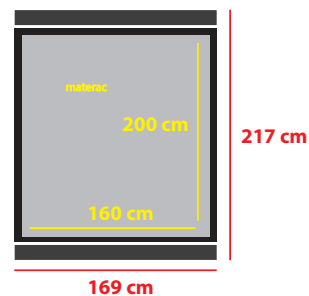

Jak przy każdym meblu, tak i w tym wypadku, zapewniamy naszym klientom dowolność przy wyborze obicia i kolorystyce łóżka.

Pojemnik na pościel:

WWW.VIERIDIVANI.PL

Wymiary łóżka:

Wysokość:

Wysokość boku - 34 cm

Wysokość wezglowia: 97 cm

Wysokość frontu - 56 cm