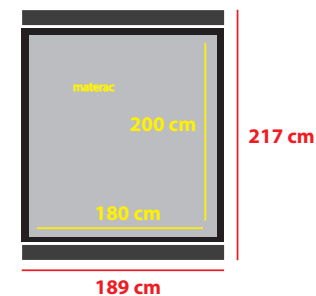

Jak przy każdym meblu, tak i w tym wypadku, zapewniamy naszym klientom dowolność przy wyborze obicia i kolorystyce łóżka.

Pojemnik na pościel:

WWW.VIERIDIVANI.PL

Wymiary łóżka:

Wysokość:

Wysokość boku - 34 cm

Wysokość wezglowia: 97 cm

Wysokość frontu - 56 cm