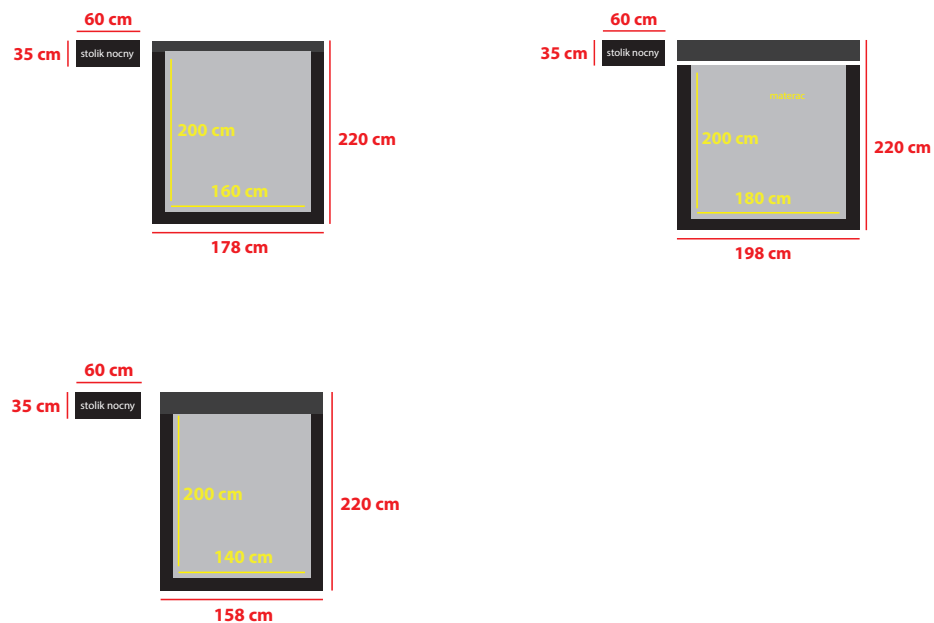

SYPIALNIA MOA

Opis produktu:

Kolekcja Moa to ekskluzywne meble sypialniane. Główny element to łóżko, które posiada pojemnik na pościel. Dodatkowo możemy je wyposażyć w stelaż podnoszony na podnośnikach gazowych, co sprawia, że po otwarciu nie trzeba podtrzymywać stelaża. Istnieje możliwość zainstalowania stelaża elektrycznego lub własnego, już posiadanego stelaża - w takim wypadku stelaż osadzony będzie na regulowanych kątownikach, które umożliwią regulację wysokości materaca. Taka zmiana niesie za sobą konieczność rezygnacji z pojemnika na pościel.

Łóżko osadzone zostało na ekskluzywnych, drewnianych nogach (w dowolnym wybarwieniu) okutych chromem. Elementem ozdobnym są eleganckie i dekoracyjne pikowania w wezgłowie.

Wymiary sypialni:

Wysokość:

Wysokość wezgłowia - 120 cm

Wysokość boku - 35 cm

Wysokość stolika nocnego - 40 cm