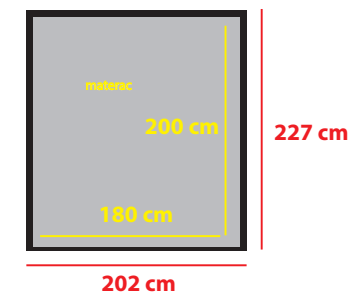

Wymiary sypialni:

Wysokość:

Wysokość wezglowia - 92 cm

Wysokość boku - 28 cm