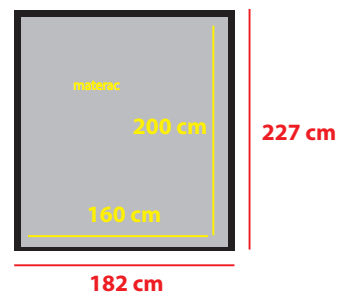

Wymiary sypialni:

Wysokość:

Wysokość wezglowia - 92 cm

Wysokość boku - 28 cm