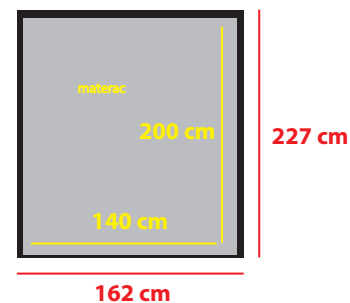

Wymiary sypialni:

Wysokość:

Wysokość wezglowia - 92 cm

Wysokość boku - 28 cm