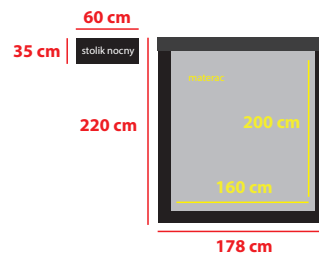

SYPIALNIA TIFFANY

Opis produktu:

Model Tiffany to propozycja ponadczasowego łóżka, które wkomponuje się w nowoczesne jak i klasyczne wnętrze sypialni. Charakterystycznym elementem są delikatne pionowe przeszycia na wezgłwioiu oraz eleganckie nóżki z chromową podstawą we frontowej części łóżka. Model został wykonany na bazie solidnego szkieletu zbudowanego z płyty meblowej wyścielonej pianką wysokoelastyczną i ostatecznie w całości otapicerowany wybraną tkaniną, skórą naturalną lub eko, w zależności od upodobań klienta. Łóżko może być wyposażone w klepkowy drewniany stelaż, oparty na metalowej konstrukcji, który za pomocą podnośników pneumatycznych pozwala na podniesienie go wraz z materacem by móc dostać się do pojemnika na pościel. Istnieje możliwość zainstalowania stelaża elektrycznego lub własnego - w takim wypadku stelaż osadzony będzie na kątownikach, które umożliwią regulację wysokości materaca.

Pojemnik na pościel:

Wymiary sypialni:

Wysokość:

Wysokość boku - 28 cm

Wysokość wezgłowia - 80 cm

Wysokość stolika nocnego - 40 cm