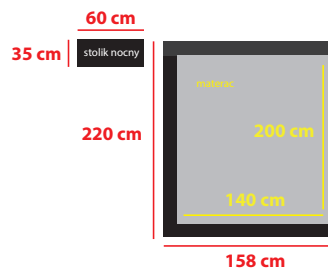

SYPIALNIA TIFFANY

Opis produktu:

Model Tiffany to propozycja ponadczasowego łóżka, które wkomponuje się w nowoczesne jak i klasyczne wnętrze sypialni. Charakterystycznym elementem są delikatne pionowe przeszycia na wezgłwioiu oraz eleganckie nóżki z chromową podstawą we frontowej części łóżka. Model został wykonany na bazie solidnego szkieletu zbudowanego z płyty meblowej wyścielonej pianką wysokoelastyczną i ostatecznie w całości otapicerowany wybraną tkaniną, skórą naturalną lub eko, w zależności od upodobań klienta. Łóżko może być wyposażone w klepkowy drewniany stelaż, oparty na metalowej konstrukcji, który za pomocą podnośników pneumatycznych pozwala na podniesienie go wraz z materacem by móc dostać się do pojemnika na pościel. Istnieje możliwość zainstalowania stelaża elektrycznego lub własnego - w takim wypadku stelaż osadzony będzie na kątownikach, które umożliwią regulację wysokości materaca.

Pojemnik na pościel:

Wymiary sypialni:

Wysokość:

Wysokość boku - 28 cm

Wysokość wezgłowia - 80 cm

Wysokość stolika nocnego - 40 cm