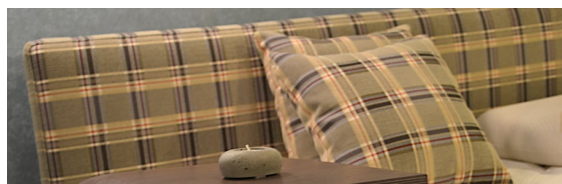

SYPIALNIA TIFFANY

Opis produktu:

Model Tiffany to propozycja ponadczasowego łóżka, które wkomponuje się w nowoczesne jak i klasyczne wnętrze sypialni. Charakterystycznym elementem są delikatne pionowe przeszycia na wezgłwioiu oraz eleganckie nóżki z chromową podstawą we frontowej części łóżka. Model został wykonany na bazie solidnego szkieletu zbudowanego z płyty meblowej wyścielonej pianką wysokoelastyczną i ostatecznie w całości otapicerowany wybraną tkaniną, skórą naturalną lub eko, w zależności od upodobań klienta. Łóżko może być wyposażone w klepkowy drewniany stelaż, oparty na metalowej konstrukcji, który za pomocą podnośników pneumatycznych pozwala na podniesienie go wraz z materacem by móc dostać się do pojemnika na pościel. Istnieje możliwość zainstalowania stelaża elektrycznego lub własnego - w takim wypadku stelaż osadzony będzie na kątownikach, które umożliwią regulację wysokości materaca.

Pojemnik na pościel:

Wymiary sypialni:

Wysokość:

Wysokość boku - 28 cm

Wysokość wezgłowia - 80 cm

Wysokość stolika nocnego - 40 cm