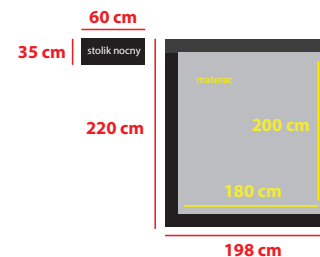

SYPIALNIA TIFFANY

Opis produktu:

Model Tiffany to propozycja ponadczasowego łóżka, które wkomponuje się w nowoczesne jak i klasyczne wnętrze sypialni. Charakterystycznym elementem są delikatne pionowe przeszycia na wezgłwioiu oraz eleganckie nóżki z chromową podstawą we frontowej części łóżka. Model został wykonany na bazie solidnego szkieletu zbudowanego z płyty meblowej wyścielonej pianką wysokoelastyczną i ostatecznie w całości otapicerowany wybraną tkaniną, skórą naturalną lub eko, w zależności od upodobań klienta. Łóżko może być wyposażone w klepkowy drewniany stelaż, oparty na metalowej konstrukcji, który za pomocą podnośników pneumatycznych pozwala na podniesienie go wraz z materacem by móc dostać się do pojemnika na pościel. Istnieje możliwość zainstalowania stelaża elektrycznego lub własnego - w takim wypadku stelaż osadzony będzie na kątownikach, które umożliwią regulację wysokości materaca.

Pojemnik na pościel:

Wymiary sypialni:

Wysokość:

Wysokość boku - 28 cm

Wysokość wezgłowia - 80 cm

Wysokość stolika nocnego - 40 cm