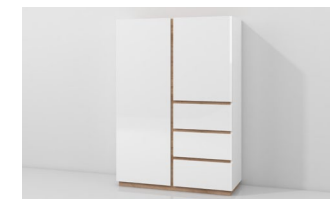

KOLEKCJA LUXORY

Opis produktu:

Ekskluzywne połączenie elementów lakierowanych z elementami pokrywanymi naturalnym fornirem. Kolekcja mebli salonowych Luxory nada niepowtarzalnego charakteru, lekkości i przestronności każdemu wnętrzu. W kolekcji dostępne są różne warianty szafki RTV, komody stojącej jak i wiszącej, witryny, a także biblioteka, półki i panele, by każdy mógł dobrać dla siebie elementy o odpowiednich parametrach i dowolnie je ze sobą połączyć. Oprócz oferty bazowej istnieje możliwość wykonania danego mebla według indywidualnych potrzeb - wymiarów czy wykończenia.

Warianty komody stojącej:

A: 120 x 85 x 45 cm

B: 120 x 70 x 45 cm

C: 120 x 80 x 45 cm

Warianty komody wiszącej:

A: 40 x 40 x 30 cm

B: 40 x 40 x 30 cm

137 x 137 x 30 cm

Biblioteka:

Warianty stolika RTV:

A: 180 x 40 x 40 cm

B: 180 x 40 x 40 cm

C: 160 x 40 x 40 cm

D: 120 x 40 x 40 cm

E: 120 x 40 x 40 cm

Warianty witryny:

A: 150 x 70 x 45 cm

B: 170 x 120 x 45 cm