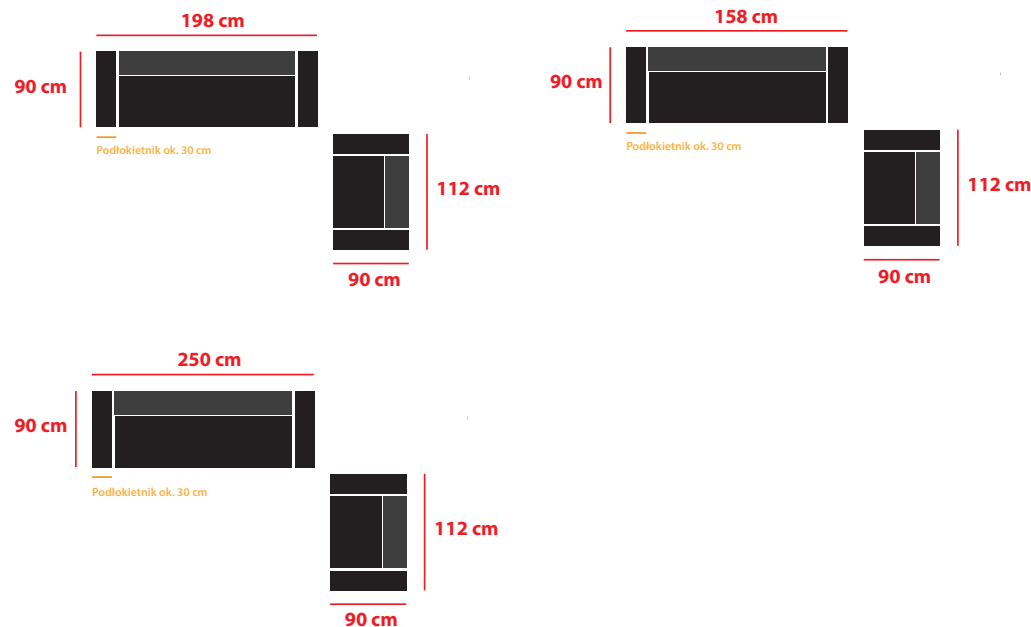

5-warstwowy system siedziska:

Stelaż mebla wykonany jest z konstrukcji hybrydowej, łączącej elementy płyty meblowej z litym drewnem bukowym oraz wyselekcjonowanym drewnem świerkowym. Model Solaris posiada bardzo ekskluzywny 5 warstwowy system siedziska, składają się na niego kolejno, począwszy od warstw najwyższych:

MATERIAŁ OBICIOWY
WLÓKNINA SILIKONOWA // 1,5 CM
PIANKA POLIURETANOWA O PODWYŻSZONEJ TWARDOŚCI T-30 // 10 CM
FILC TAPICERSKI // 0,5 CM
WYSOKOELASTYCZNE PASY TAPICERSKIE

Dostępne setki rodzaj obić:

Propozycje wymiarowe sof:

Sugerowane wysokości:
oparcie - 57 cm
oparcie + zagłówek - 78 cm

siedzisko - 40 cm
podłokietnik - 57 cm