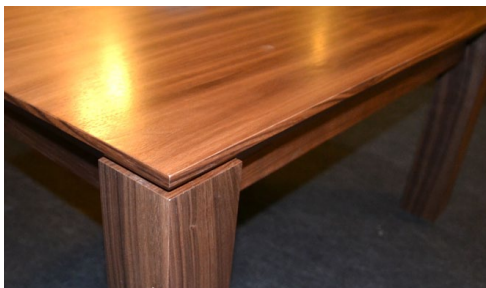

# STOLIK KAWOWY S25

## Opis produktu:

Klasyczny stolik kawowy pasujący do każdego typu wnętrza. Oryginalnym elementem jest profilowany blat stolika. Wykonany z płyty meblowej, wykończony fornirem naturalnym i pokryty warstwą bardzo wysokiej jakości lakieru. Kolorystyka możliwa do wyboru z próbnika lub według próbki dostarczonej przez klienta. Standardowo stolik dostępny jest w trzech sugerowanych poniżej wymiarach. Istnieje także możliwość wykonania stolika według indywidualnego projektu klienta.

## Zdjęcia:

## Wymiary stolika:

Sugerowana wysokość: 45 cm