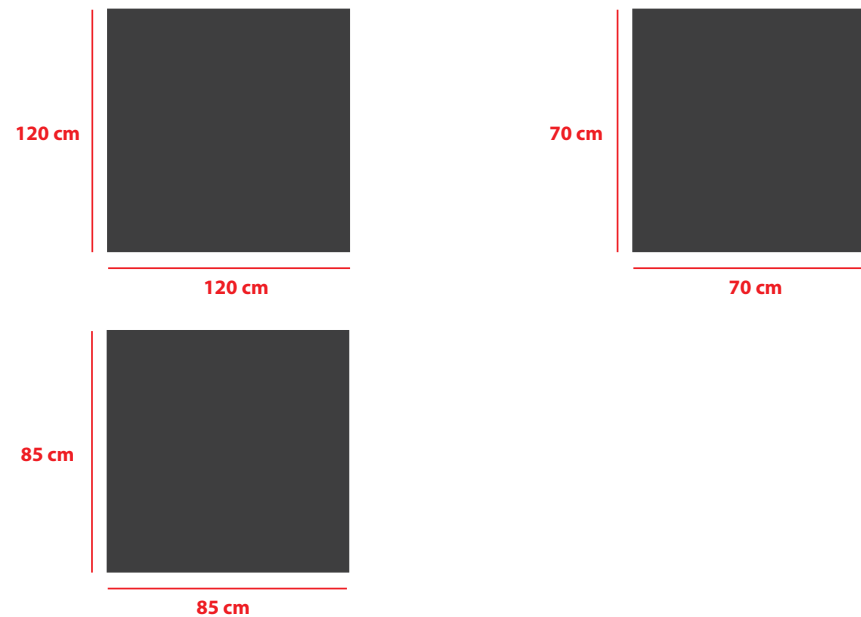

# STOLIK KAWOWY S25

## Opis produktu:

Klasyczny stolik kawowy pasujący do każdego typu wnętrza. Oryginalnym elementem jest profilowany blat stolika. Wykonany z płyty meblowej, wykończony fornirem naturalnym i pokryty warstwą bardzo wysokiej jakości lakieru. Kolorystyka możliwa do wyboru z próbnika lub według próbki dostarczonej przez klienta. Standardowo stolik dostępny jest w trzech sugerowanych poniżej wymiarach. Istnieje także możliwość wykonania stolika według indywidualnego projektu klienta.

## Wymiary stolika:

Sugerowana wysokość: 45 cm