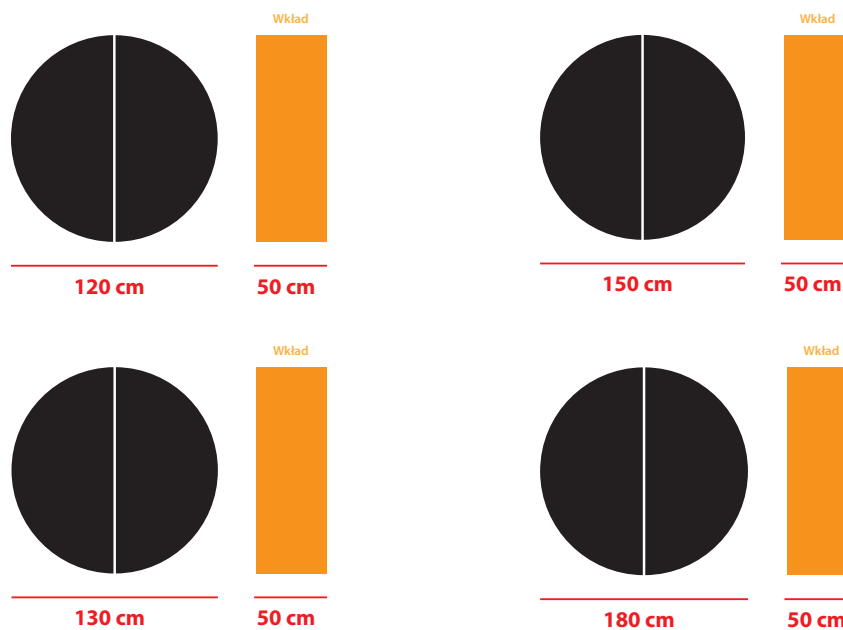

STÓŁ RAVENNA

Opis produktu:

Prosty w formie okrągły stół z możliwością rozłożenia, któremu nowoczesności nadaje jedna stabilna noga. Zaopatrzony w jeden wkład w komplecie, który z racji kształtu stołu należy przechowywać oddzielnie. Po rozłożeniu stół otrzymuje formę owalu. Wykonany z płyty meblowej i litego drewna bukowego, wykończony fornirem naturalnym i pokryty warstwą bardzo wysokiej jakości lakieru, odpornego na wysoką temperaturę i alkohol. Kolorystyka możliwa do wyboru z próbnika lub według próbki dostarczonej przez klienta. Stół rozsuwany na solidnych stalowych prowadnicach.

Rozkładanie:

Zdjęcia dodatkowe:

Wymiary stołu:

Wysokość standardowa: 75 cm