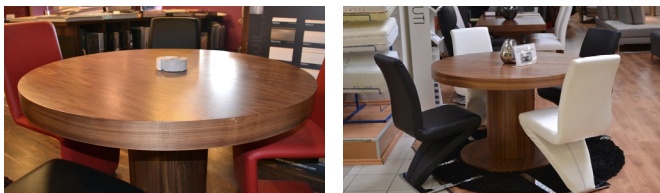

STÓŁ RAVENNA

Opis produktu:

Prosty w formie okrągły stół z możliwością rozłożenia, któremu nowoczesności nadaje jedna stabilna noga. Zaopatrzony w jeden wkład w komplecie, który z racji kształtu stołu należy przechowywać oddzielnie. Po rozłożeniu stół otrzymuje formę owalu. Wykonany z płyty meblowej i litego drewna bukowego, wykończony fornirem naturalnym i pokryty warstwą bardzo wysokiej jakości lakieru, odpornego na wysoką temperaturę i alkohol. Kolorystyka możliwa do wyboru z próbnika lub według próbki dostarczonej przez klienta. Stół rozsuwany na solidnych stalowych prowadnicach.

Rozkładanie:

Zdjęcia dodatkowe:

Wymiary stołu:

Wysokość standardowa: 75 cm