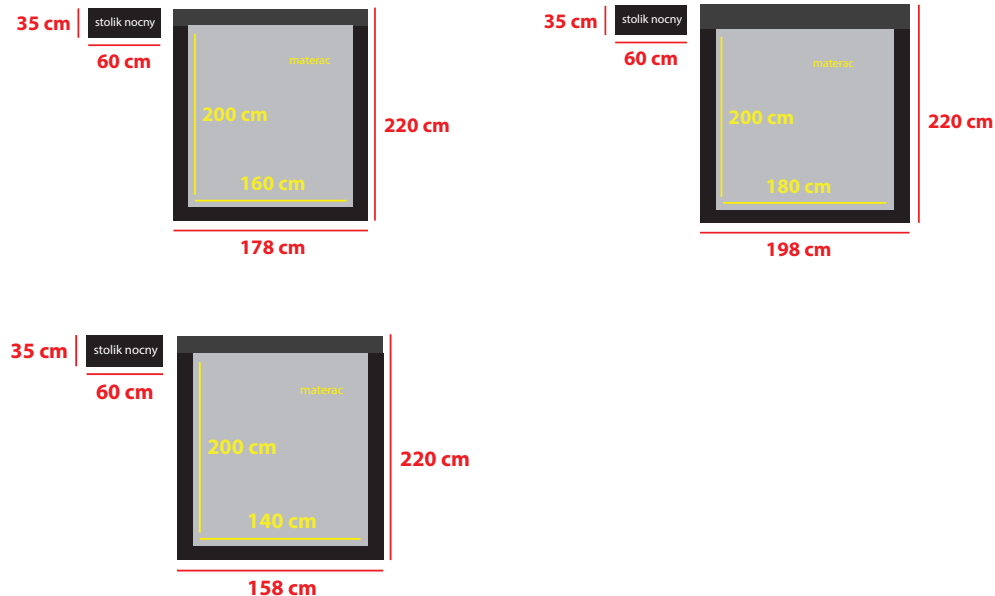

SYPIALNIA ELEA

Opis produktu:

Kolekcja Elea to oryginalność i szyk, za sprawą w całości tapicerowanego łóżka. Elegancko pikowane wezgłowie układa się we wzór około dwudziestu symetrycznych prostokątów.

Łóżko opcjonalnie posiada stelaż podnoszony do góry w systemie pneumatycznym, przez co zyskamy łatwy dostęp do pojemnika na pościel. Istnieje możliwość zainstalowania stelaża elektrycznego lub własnego, już posiadanego stelaża - w takim wypadku stelaż osadzony będzie na regulowanych kątownikach, które umożliwią regulację wysokości materaca. Taka zmiana niesie za sobą konieczność rezygnacji z pojemnika na pościel.

Na zdjęciach występuje również minimalistyczny stolik nocny STNH-3.

Wymiary sypialni:

Wysokość:

Wysokość wezgłowia - 100 cm

Wysokość boku - 35 cm

Wysokość stolika nocnego - 40 cm