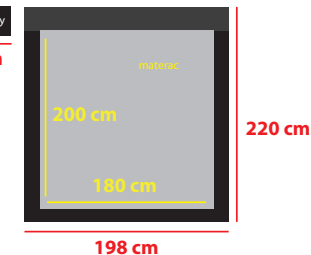

## Wymiary sypialni:

35 cm stolik nocny

60 cm

35 cm stolik nocny

60 cm

35 cm stolik nocny

60 cm

### Wysokość:

Wysokość wezgłowia - 95 cm

Wysokość boku - 28 cm

Wysokość stolika nocnego - 50 cm