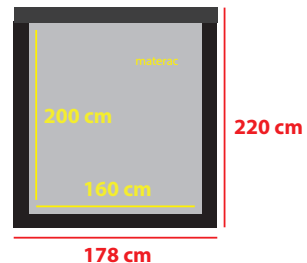

## Wymiary sypialni:

35 cm stolik nocny

60 cm

35 cm stolik nocny

60 cm

35 cm stolik nocny

60 cm

### Wysokość:

Wysokość wezgłowia - 95 cm

Wysokość boku - 28 cm

Wysokość stolika nocnego - 50 cm