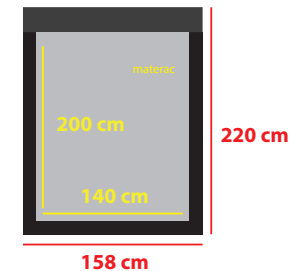

## Wymiary sypialni:

35 cm stolik nocny

60 cm

35 cm stolik nocny

60 cm

35 cm stolik nocny

60 cm

### Wysokość:

Wysokość wezgłowia - 95 cm

Wysokość boku - 28 cm

Wysokość stolika nocnego - 50 cm