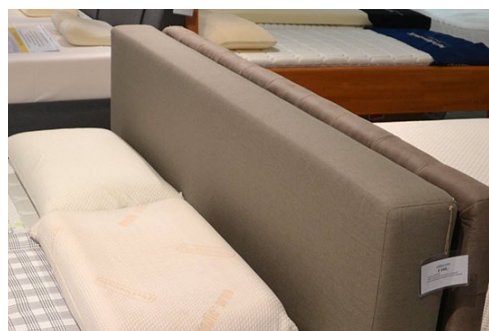

ŁÓŻKO LOFT

Opis produktu:

Kolekcję Loft charakteryzuje lekkość i prostota formy. Takie też założenia spełnia łóżko, które osadzone na chromowych nogach odznacza się całkowitym minimalizmem i elegancją. Łóżko może być wyposażone w stelaż klepkowy elastyczny z drewna brzoźowego. Nie posiada pojemnika na pościel. Dopełnieniem wyścielonego tkaniną lub skórą łóżka są dwa stoliki nocne i komoda, a także toaletka wraz z lustrem. Idealnym uzupełnieniem zestawu jest szafa dopasowana do Państwa indywidualnych potrzeb. Fronty mebli zostały wyposażone w szklane ozdoby z lakobelu potęgujące lekkość i nadające całości modernistycznego wymiaru.

WWW.VIERIDIVANI.PL

Wymiary sypialni:

Wysokość:

Wysokość wezgłowia - 75 cm

Wysokość boku - 30 cm

Wysokość komody - 85 cm

Wysokość stolika nocnego - 30 cm