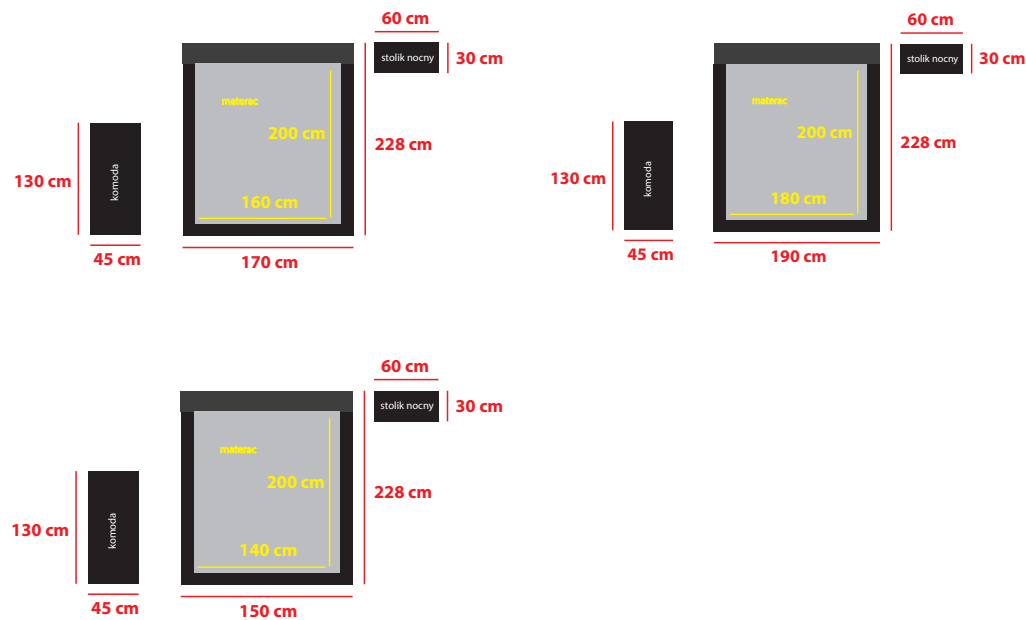

ŁÓŻKO LOFT

Opis produktu:

Kolekcję Loft charakteryzuje lekkość i prostota formy. Takie też założenia spełnia łóżko, które osadzone na chromowych nogach odznacza się całkowitym minimalizmem i elegancją. Łóżko może być wyposażone w stelaż klepkowy elastyczny z drewna brzoźowego. Nie posiada pojemnika na pościel. Dopełnieniem wyścielonego tkaniną lub skórą łóżka są dwa stoliki nocne i komoda, a także toaletka wraz z lustrem. Idealnym uzupełnieniem zestawu jest szafa dopasowana do Państwa indywidualnych potrzeb. Fronty mebli zostały wyposażone w szklane ozdoby z lakobelu potęgujące lekkość i nadające całości modernistycznego wymiaru.

WWW.VIERIDIVANI.PL

Wymiary sypialni:

Wysokość:

Wysokość wezgłowia - 75 cm

Wysokość boku - 30 cm

Wysokość komody - 85 cm

Wysokość stolika nocnego - 30 cm