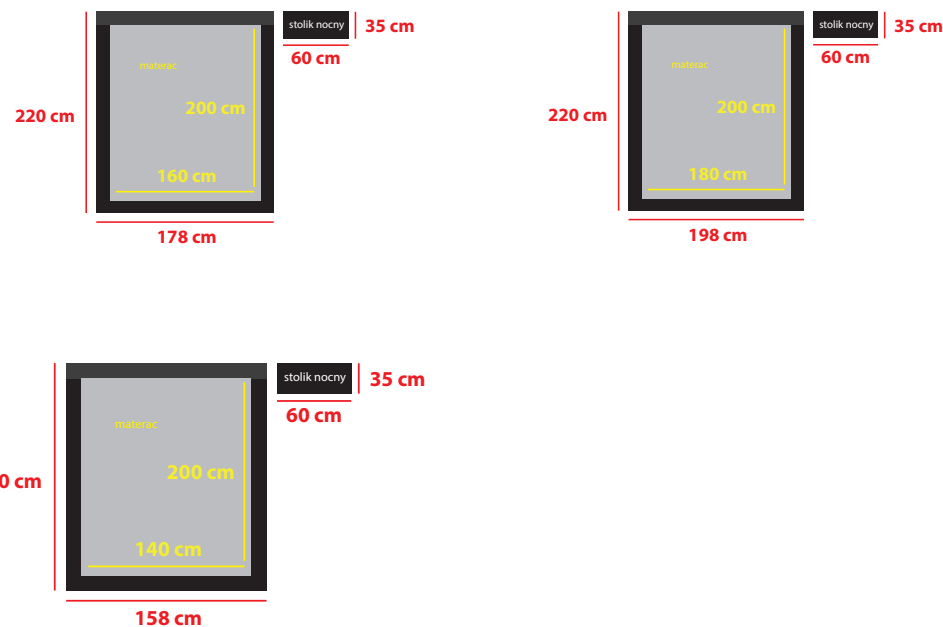

## Opis produktu:

Kolekcja Qubika to ciekawa propozycja mebli sypialnych, której głównym elementem jest nowoczesne łóżko wyściełane dowolnym materiałem wybranym z setek próbników. Charakterystyczną cechą łóżka jest elegancko pikowane wezgłowie. Łóżko zaopatrzone jest w pojemnik na pościel, a opcjonalnie możemy zamontować 24 klepkowy stelaż podnoszony do góry w systemie pneumatycznym. Istnieje możliwość zainstalowania stelaża elektrycznego lub własnego, już posiadanego stelaża - w takim wypadku stelaż osadzony będzie na regulowanych kątownikach, które umożliwią regulację wysokości materaca. Taka zmiana niesie za sobą konieczność rezygnacji z pojemnika na pościel. Dodatkowo na zdjęciach występuje tapicerowany stolik nocny - STNH2.

## Wymiary sypialni:

### Wysokość:

Wysokość wezgłowia - 110 cm

Wysokość boku - 35 cm

Wysokość stolika nocnego - 40 cm