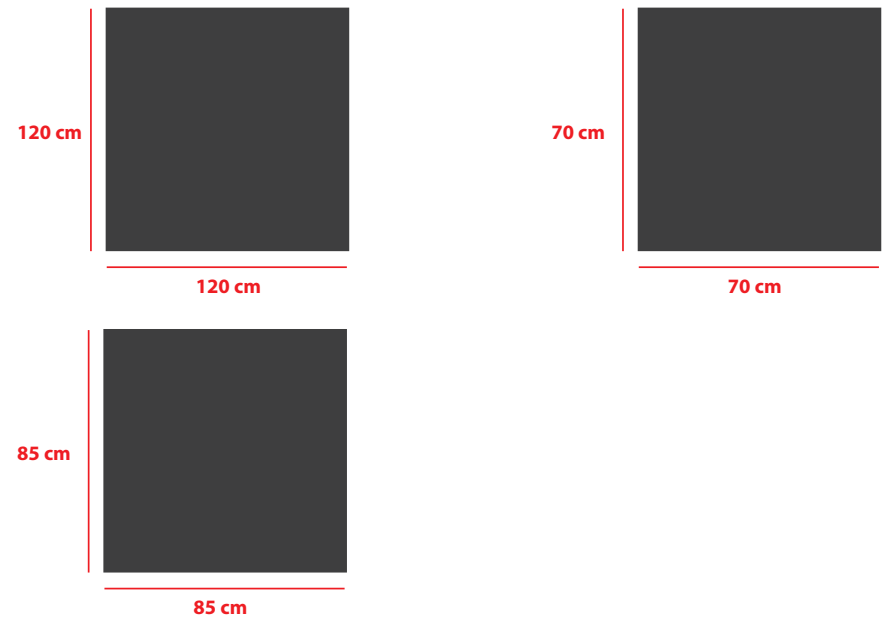

STOLIK KAWOWY S16

Opis produktu:

Nowoczesny, prosty w formie mebel, który w zależności od rodzaju obicia może zupełnie zmienić swój charakter. Dodatkowo elegancji dodaje tafla lakobelu, którego kolor można dobrać w zależności od potrzeb oraz charakterystyczne pikowanie i przeszycia. Stelaż mebla drewniano-płytowy. Kolorystyka obicia możliwa do wyboru z próbnika skór ekologicznych, naturalnych, bądź szerokiej gamy tkanin, także zmywalnych w systemie Aqua Clean. Standardowo stolik dostępny jest w trzech sugerowanych poniżej wymiarach. Istnieje także możliwość wykonania stolika według indywidualnego projektu klienta.

Wymiary stolika:

Sugerowana wysokość: 33 cm