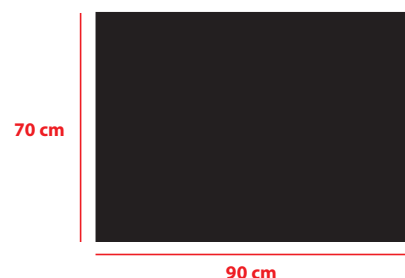

STOLIK KAWOWY S7

Opis produktu:

Niezwykle lekka forma stolika kawowego łącząca elementy drewna i metalowych nóg (nogi o wysokości 20 cm). Wykonany z płyty meblowej, wykończony fornirem naturalnym i pokryty warstwą bardzo wysokiej jakości lakieru. Kolorystyka możliwa do wyboru z próbnika lub według próbki dostarczonej przez klienta. Standardowo stolik dostępny jest w trzech sugerowanych poniżej wymiarach. Istnieje także możliwość wykonania stolika według indywidualnego projektu klienta.

Wymiary stolika:

Sugerowana wysokość: 22,5 cm