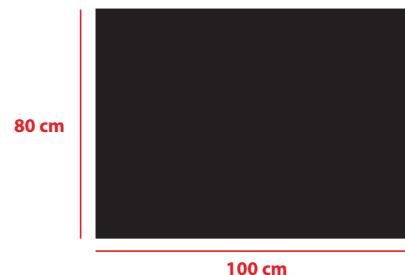

STOLIK KAWOWY S7

Opis produktu:

Niezwykle lekka forma stolika kawowego łącząca elementy drewna i metalowych nóg (nogi o wysokości 20 cm). Wykonany z płyty meblowej, wykończony fornirem naturalnym i pokryty warstwą bardzo wysokiej jakości lakieru. Kolorystyka możliwa do wyboru z próbnika lub według próbki dostarczonej przez klienta. Standardowo stolik dostępny jest w trzech sugerowanych poniżej wymiarach. Istnieje także możliwość wykonania stolika według indywidualnego projektu klienta.

Wymiary stolika:

Sugerowana wysokość: 22,5 cm