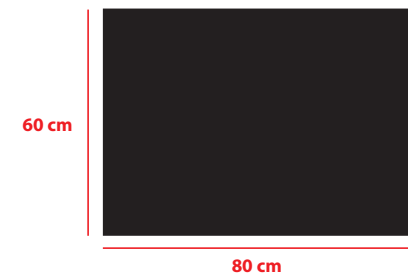

STOLIK KAWOWY S7

Opis produktu:

Niezwykle lekka forma stolika kawowego łącząca elementy drewna i metalowych nóg (nogi o wysokości 20 cm). Wykonany z płyty meblowej, wykończony fornirem naturalnym i pokryty warstwą bardzo wysokiej jakości lakieru. Kolorystyka możliwa do wyboru z próbnika lub według próbki dostarczonej przez klienta. Standardowo stolik dostępny jest w trzech sugerowanych poniżej wymiarach. Istnieje także możliwość wykonania stolika według indywidualnego projektu klienta.

Wymiary stolika:

Sugerowana wysokość: 22,5 cm