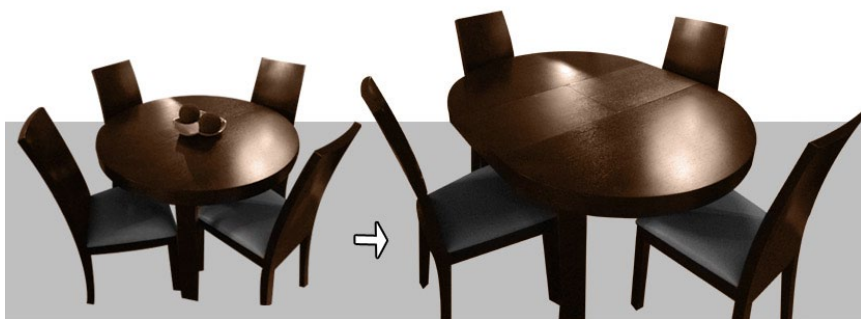

STÓŁ CAMELIA

Opis produktu:

Klasyczny, a zarazem ponadczasowy okrągły stół z możliwością rozłożenia. Zaopatrzone w jeden wkład w komplecie, który z racji kształtu stołu należy przechowywać oddzielnie. Istnieje możliwość dokupienia dodatkowych wkładów. Po rozłożeniu stół otrzymuje formę owalu. Wsparty na nogach o przekroju kwadratu o boku 8cm. Wykonany z płyty meblowej i litego drewna bukowego, wykończony fornirem naturalnym i pokryty warstwą bardzo wysokiej jakości lakieru. Kolorystyka możliwa do wyboru z próbnika lub według próbki dostarczonej przez klienta. Stół rozsuwany na solidnych stalowych prowadnicach.

Rozkładanie:

Zdjęcia dodatkowe:

Wymiary stołu:

Wysokość standardowa: 75 cm