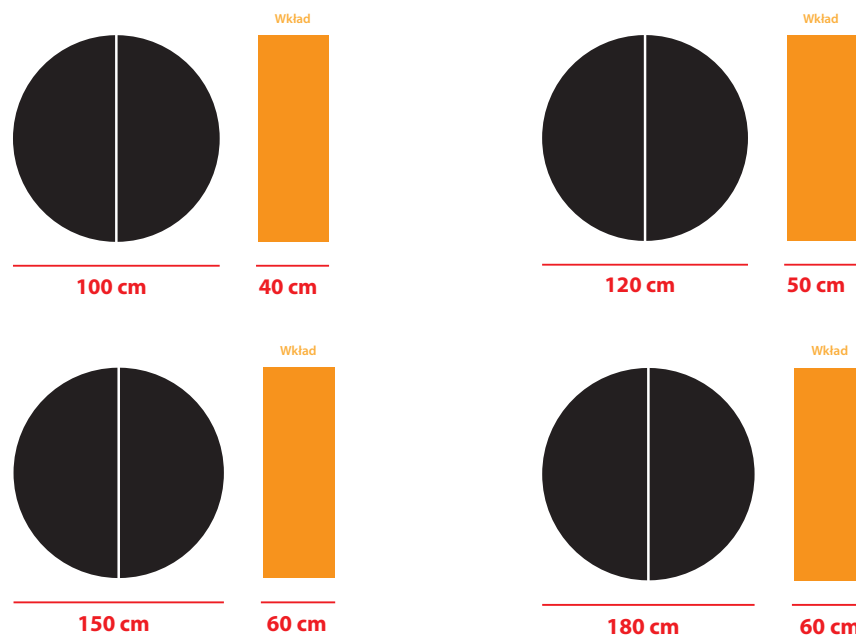

STÓŁ CAMELIA

Opis produktu:

Klasyczny, a zarazem ponadczasowy okrągły stół z możliwością rozłożenia. Zaopatrzone w jeden wkład w komplecie, który z racji kształtu stołu należy przechowywać oddzielnie. Istnieje możliwość dokupienia dodatkowych wkładów. Po rozłożeniu stół otrzymuje formę owalu. Wsparty na nogach o przekroju kwadratu o boku 8cm. Wykonany z płyty meblowej i litego drewna bukowego, wykończony fornirem naturalnym i pokryty warstwą bardzo wysokiej jakości lakieru. Kolorystyka możliwa do wyboru z próbnika lub według próbki dostarczonej przez klienta. Stół rozsuwany na solidnych stalowych prowadnicach.

Rozkładanie:

Zdjęcia dodatkowe:

Wymiary stołu:

Wysokość standardowa: 75 cm