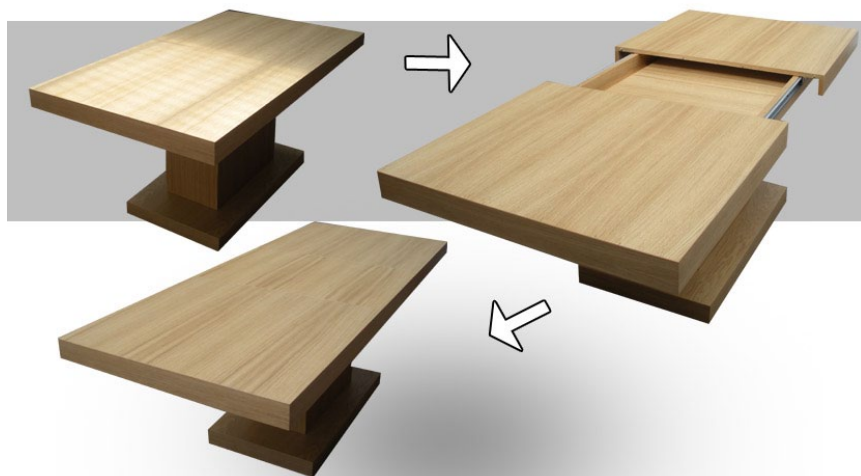

STÓŁ MODERN

Opis produktu:

Nowoczesny w formie stół z możliwością rozłożenia, wsparty na charakterystycznej dla tego modelu jednej nodze. Zaopatrzony w jeden wkład w komplecie, chowany pod blatem wewnątrz stołu. Wykonany z płyty meblowej i litego drewna bukowego, wykończony fornirem naturalnym i pokryty warstwą bardzo wysokiej jakości lakiery. Kolorystyka możliwa do wyboru z próbnika lub według próbki dostarczonej przez klienta.

Rozkładanie: