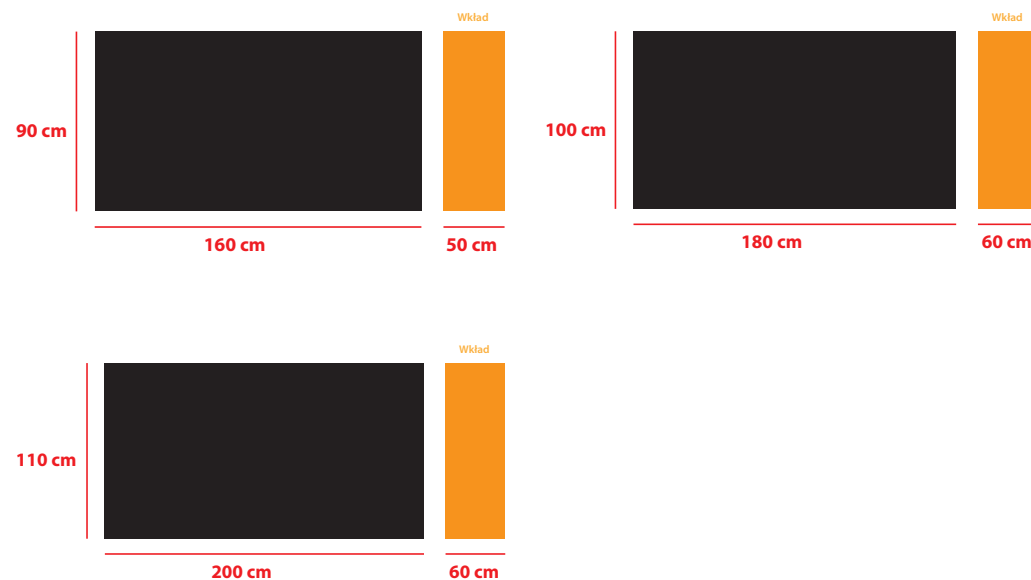

## Opis produktu:

Nowoczesny w formie stół z możliwością rozłożenia, wsparty na charakterystycznej dla tego modelu jednej nodze. Zaopatrzony w jeden wkład w komplecie, chowany pod blatem wewnątrz stołu. Wykonany z płyty meblowej i litego drewna bukowego, wykończony fornirem naturalnym i pokryty warstwą bardzo wysokiej jakości lakiery. Kolorystyka możliwa do wyboru z próbnika lub według próbki dostarczonej przez klienta.

## Rozkładanie:

## Wymiary stołu:

Wysokość standardowa: 75 cm