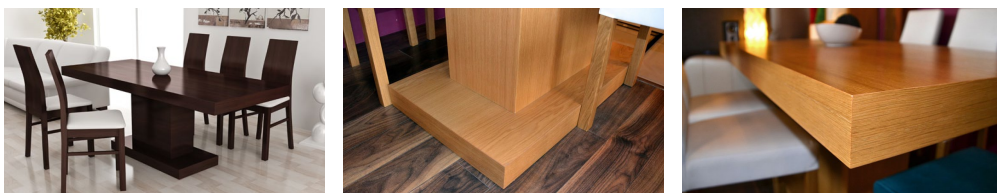

## Opis produktu:

Nowoczesny w formie stół z możliwością rozłożenia, wsparty na charakterystycznej dla tego modelu jednej nodze. Zaopatrzony w jeden wkład w komplecie, chowany pod blatem wewnątrz stołu. Wykonany z płyty meblowej i litego drewna bukowego, wykończony fornirem naturalnym i pokryty warstwą bardzo wysokiej jakości lakiery. Kolorystyka możliwa do wyboru z próbnika lub według próbki dostarczonej przez klienta.

## Wymiary stołu:

Wysokość standardowa: 75 cm