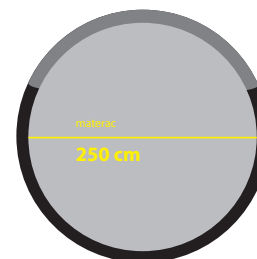

# ŁÓŻKO CIRCUS

## Opis produktu:

Łóżko Cirus to rewolucyjny mebel stworzony dla wszystkich miłośników nietuzinkowych rozwiązań. Awangarda i oryginalność to cechy linii Circus. Łóżko posiada okrągły 20 centymetrowy materac piankowy składający się z 15 centymetrowej zimnej pianki wysokoelastycznej oraz 5 cm miękkiej pianki HR K-35, który wpuszczony jest w okrągłą, miękko tapicerowaną ramę. Niezwykle ciekawe jest samo wezglowie łóżka. Nawiązuje ono do zagłówków samochodowych. Trzy doskonale profilowane oparcia osadzone zostały na metalowych wspornikach, tworząc razem doskonałą całość. Praktycznym uzupełnieniem łóżka jest prostokątny pojemnik na pościel, który mieści się pod materacem. Okrągły materac łóżka podnosi się do góry za pomocą gazowych podnośników. Rodzaj i kolor obicia zależą wyłącznie od Państwa.

## Wymiary łóżka:

270 cm

250 cm

## Wysokość:

wysokość boku - 30 cm

wysokość wezglowia - 77 cm