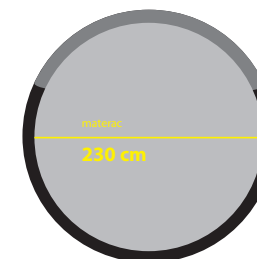

## Opis produktu:

Łóżko Cirus to rewolucyjny mebel stworzony dla wszystkich miłośników nietuzinkowych rozwiązań. Awangarda i oryginalność to cechy linii Circus. Łóżko posiada okrągły 20 centymetrowy materac piankowy składający się z 15 centymetrowej zimnej pianki wysokoelastycznej oraz 5 cm miękkiej pianki HR K-35, który wpuszczony jest w okrągłą, miękko tapicerowaną ramę. Niezwykle ciekawe jest samo wezglowie łóżka. Nawiązuje ono do zagłówków samochodowych. Trzy doskonale profilowane oparcia osadzone zostały na metalowych wspornikach, tworząc razem doskonałą całość. Praktycznym uzupełnieniem łóżka jest prostokątny pojemnik na pościel, który mieści się pod materacem. Okrągły materac łóżka podnosi się do góry za pomocą gazowych podnośników. Rodzaj i kolor obicia zależą wyłącznie od Państwa.

## Wymiary łóżka:

270 cm

250 cm

## Wysokość:

wysokość boku - 30 cm

wysokość wezglowia - 77 cm