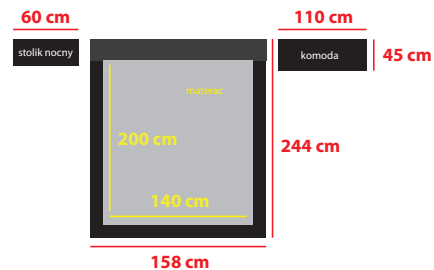

SYPIALNIA ELEGANCE

Opis produktu:

Łóżko z kolekcji mebli do sypialni Elegance to propozycja łącząca prostotę z wygodą regulowanego wezgłowia. Charakterystyczny stopniowany zagłówek pozwala uzyskać każdemu odpowiednie podparcie głowy i wypoczynku. Solidna konstrukcja została oparta na bazie płyty meblowej, a miękkość nadana dzięki zastosowaniu pianki. Łóżko w całości może być tapicerowane dowolnym materiałem. Łóżko opcjonalnie może posiadać elastyczny drewniany stelaż klepkowy, pod którym znajdziemy pojemnik na pościel, a dzięki zastosowaniu pneumatycznych podnośników i lekkiej metalowej konstrukcji stelaża dostęp do pojemnika będzie bezproblemowy i z łatwością go podniesiemy. Istnieje możliwość zainstalowania stelaża elektrycznego lub własnego, już posiadanego stelaża - w takim wypadku stelaż osadzony będzie na regulowanych kątownikach, które umożliwią regulację wysokości materaca. Taka zmiana niesie za sobą konieczność rezygnacji z pojemnika na pościel.

Pojemnik na pościel:

Komoda, stolik:

Wymiary sypialni:

Wysokość:

Wysokość boku - 28 cm

Wysokość komody - 90 cm

Wysokość wezgłowia - 75 cm przy złożonym zagłówku

Wysokość stolika nocnego - 35 cm