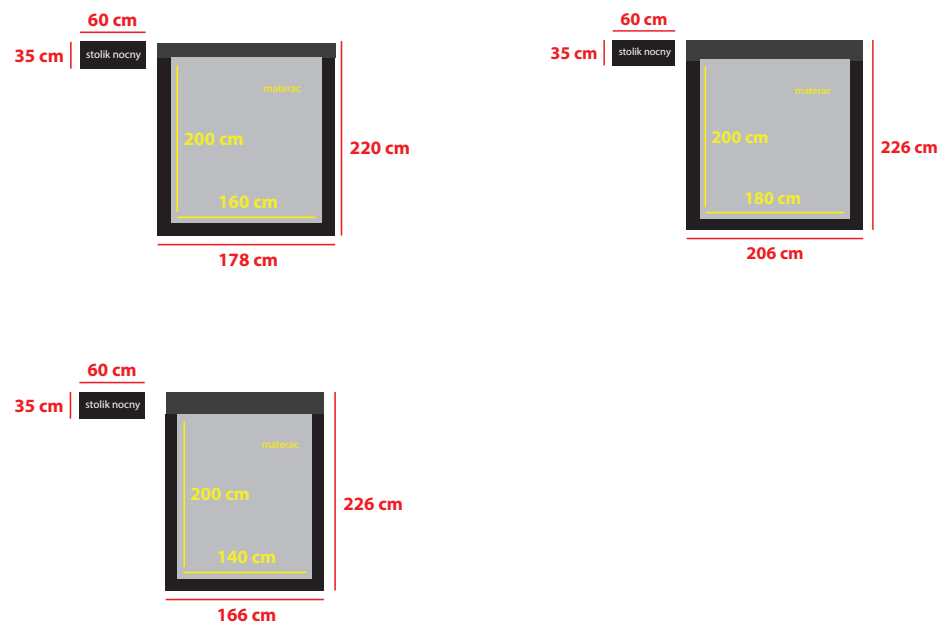

SYPIALNIA KORYNTIA

Opis produktu:

Kolekcja Koryntia, to ciekawa propozycja mebli sypialnianych. Jej głównym elementem jest nowoczesne łóżko wyściełane skórą naturalną, ekologiczną lub tkaniną, którego charakterystyczną cechą jest elegancko pikowane wezgłowie układające się w wzór karo. Wzbogacającym elementem są niskie chromowane nogi nadające łóżku Koryntia właściwej elegancji.

Łóżko może być zaopatrzone w pojemnik na pościel i jednocześnie w stelaż klepkowy podnoszony do góry w systemie pneumatycznym. Istnieje możliwość zainstalowania stelaża elektrycznego lub własnego, już posiadanego stelaża - w takim wypadku stelaż osadzony będzie na regulowanych kątownikach, które umożliwią regulację wysokości materaca. Taka zmiana niesie za sobą konieczność rezygnacji z pojemnika na pościel.

Wymiary sypialni:

Wysokość:

Wysokość wezgłowie - 120 cm

Wysokość boku - 35 cm

Wysokość stolika nocnego - 40 cm